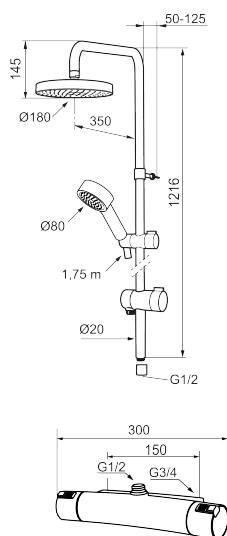

MORA MMIX shower system kit

Mora MMIX kombinerar en formskön och ergonomisk design med en energieffektiv insida. Designen präglas av en smekamt böljande geometri och förmedlar en tidlös och sammanhängande stil över hela serien. Vårt unika miljökoncept EcoSafe™ ligger till grund för utvecklingsarbetet och bidrar till låg energiförbrukning och långsiktig miljöhänsyn. Blandaren är blyfri.

Art.nr: 731302.0011 **RSK:** 8344200

Utförande: Krom/svart, 150 c/c

BVB ID: 110710

Energiklass A på handdusch och takdusch

Består av:

Mora MMIX duschblandare (art.nr. 731150.0011):

- Tryckbalanserad termostatsats
- Säkerhetsspärr 38°
- Eco-stopp
- Lead Free (blyfri)
- Återströmningsskydd enligt EU-standard SS-EN 1717

Mora MMIX Shower System (art.nr. 130313):

- Omkastare med keramisk tätning
- Metallomspunnen slang 1750 mm, PVC- och BPA-fri innerslang
- Med antikalksystemet "Easy-Clean"
- Duschröret kan kapas vid behov
- Justerbart väggfäste
- Omkastaren kan monteras med vredet framåt eller åt sidan
- Eco (energi- och vattenbesparande handdusch 9 l/min, taksil 12 l/min)
- Energieffektivt duschpaket med forcerbart Eco-stop