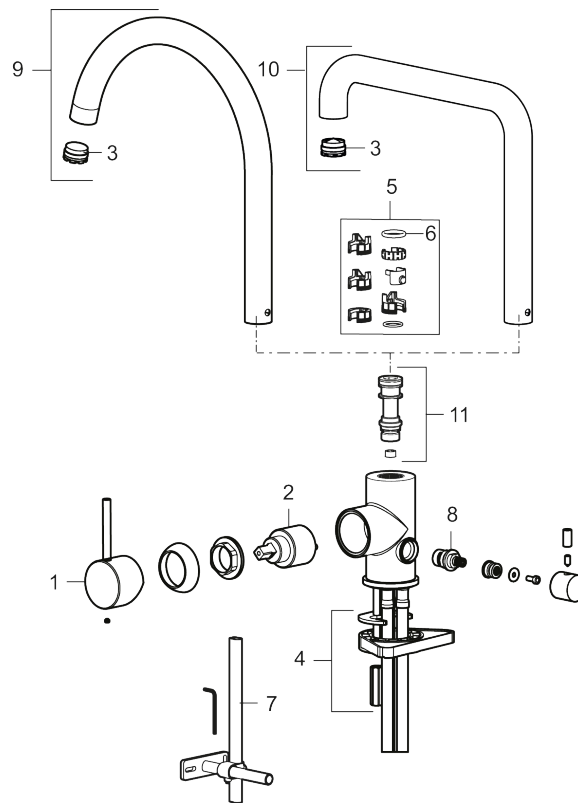

PRODUKTBESKRIVNING

MORA INXX II soft köksblandare

Med en kromad hållbar nyans och kökskranens mjuka formspråk bidrar INXX II soft till ett lyxigt och elegant kök. Blandaren är testad och godkänd utifrån de byggregler som finns och är energieffektiv, vilket innebär att den ger en lägre vatten- och energiförbrukning utan att ge avkall på komforten.

Om serien

INXX II är en elegant och tidlös serie i en palett av noga utvalda nyanser. Kombinationen av hög kvalitet, sober design och skön komfort gör den till den ultimata serien.

Art.nr: 272151.CA

RSK: 8311267

Reservdelslista

NR.	ART.NR	RSK	BESKRIVNING
1	409700.AE	8394069	Spak, komplett, krom
1	409700.12AE	8394070	Spak, komplett, mattsvart
1	409700.22AE	8394071	Spak, komplett, mattvit
1	409700.44AE	8394072	Spak, komplett, mattgrå
1	409700.60AE	8394073	Spak, komplett, polerad mässing PVD
1	409700.62AE	8394074	Spak, komplett, borstad mässing PVD