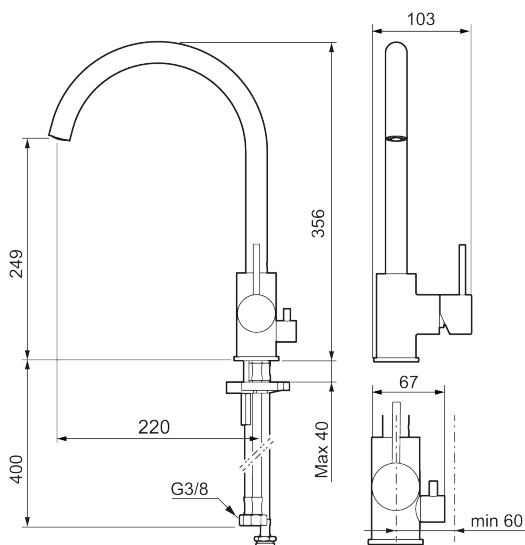

Utförande: Krom, med diskmaskinsavstängning

Unika egenskaper

Skyddsmodul 

- Keramisk tätning
- Omställbar flödesbegränsning och temperaturspär
- Eco (energi- och vattenbesparande konstantflödesstrålsamlare, 6 l/min vid 2–6 bar)
- Flexibla anslutningsrör i metallomspunnen Soft PEX[®], lekande G3/8
- Svängbar pip 60°, 85°, 110° eller 360°
- Med diskmaskinsavstängning, KV ej omställbar till VV
- Hålmått Ø34-37 mm