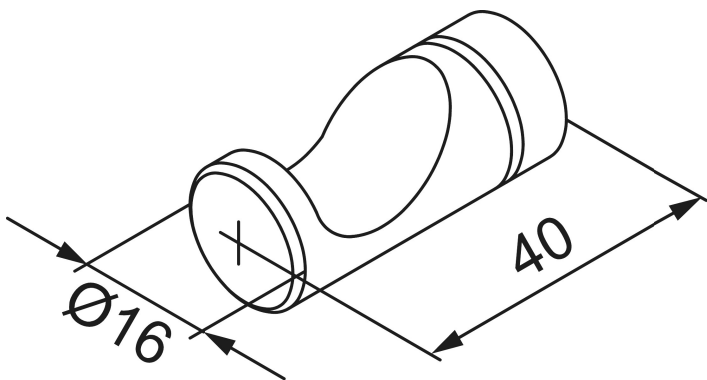

MORA INXX II pyyhekoukku

Kasvata kylpyhuoneesi design-tuntua Mora Armaturin tyylikkäällä pyyheripustimilla.

Tyylipuhdas ja vankka pyyheripustin monissa luonnonväreissä. Moran kylpyhuonetarvikkeet on suunniteltu luomaan kylpyhuoneeseen eksklusiivinen design-tuntu. Ripustimien muotoilu kiinnittää huomion, ja väri vaihtoehdot ovat kromi, kiillotettu tai harjattu messinki sekä mattamusta ja mattavalkoinen.

Tuote-nro: 521050.62 **LVI:** 5778250

Kuvaus: Harjattu messinki PVD, 2 kpl

Ainutlaatuiset ominaisuudet

- Ruuvilla ja tulpalla