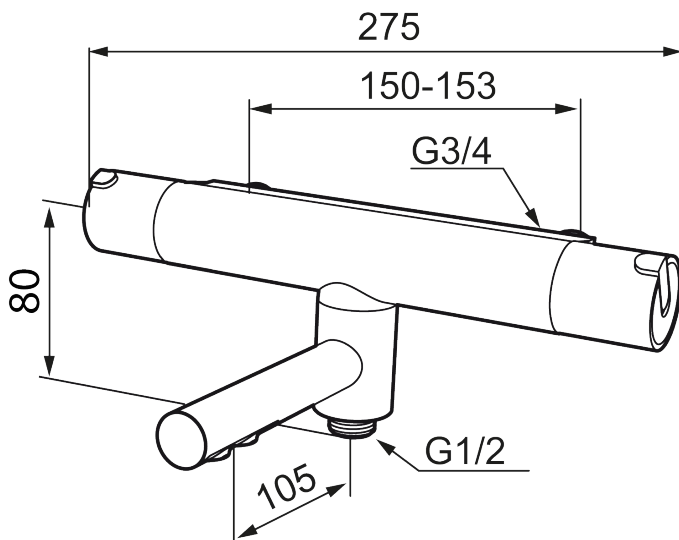

Unikke egenskaber

Tilbageløbssikring

Termostatarmatur, Mora Rexx T5

Mora Rexx er essensen af skandinavisk design og funktionalitet. Serien er minimalistisk og med fokus på enkelhed. Præcisionen er dens innovation. Når tradition og håndværk mødes med moderne produktionsmetoder og inspirerende formgivning, bliver resultatet Mora Rexx. Her i form af et smukt karbatteri med verdensledende funktionalitet, der giver sikkerhed og komfort.

Artikel-nummer: 707010 VVS: 722716104

Beskrivelse: Krom

- Kompenserer for temperatur- og trykvariationer.
- Kar ½ tilslutning til bruseslange.
- Integreret omskifter i svingtuden.
- Snavsfilter rundt om reguleringsindsatsen.
- Skoldningssikring v/38°C.
- Eco stop.
- 105 mm fremspring.
- Kontraventiler.
- 150-153 c/c.

PRODUKTBESKRIVELSE

Termostatarmatur, Mora Rexx T5

Mora Rexx er essensen af skandinavisk design og funktionalitet. Serien er minimalistisk og med fokus på enkelhed. Præcisionen er dens innovation. Når tradition og håndværk mødes med moderne produktionsmetoder og inspirerende formgivning, bliver resultatet Mora Rexx. Her i form af et smukt karbatteri med verdensledende funktionalitet, der giver sikkerhed og komfort.

NR.	ART.NO	VVS	BESKRIVELSE
14	409659.AE		Udløbsnippel M18x1xG1/2
15	129154.AE		Spærrering
16	209494.AE		Nippel (karamatur)
17	129380.AE	745147179	Kontraventil, 2 stk., (160 c/c)