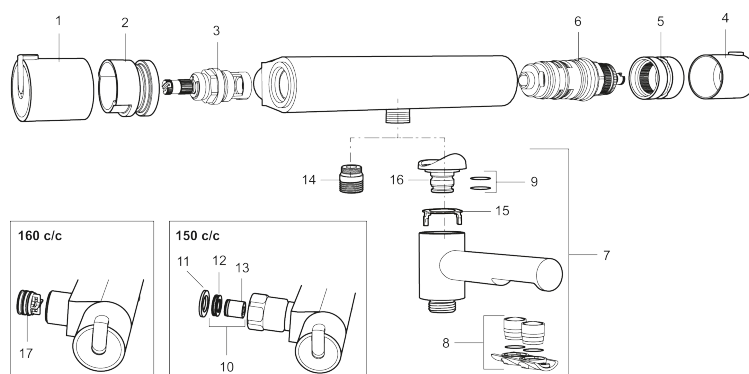

Artikel-nummer: 707010 VVS: 722716104

Beskrivelse: Krom

- Kompenserer for temperatur- og trykvariationer.
- Kar ½ tilslutning til bruseslange.
- Integreret omskifter i svingtuden.
- Snavsfilter rundt om reguleringsindsatsen.
- Skoldningssikring v/38°C.
- Eco stop.
- 105 mm fremspring.
- Kontraventiler.
- 150-153 c/c.

PRODUKTBESKRIVELSE

Termostatarmatur, Mora Rexx T5

Mora Rexx er essensen af skandinavisk design og funktionalitet. Serien er minimalistisk og med fokus på enkelhed. Præcisionen er dens innovation. Når tradition og håndværk mødes med moderne produktionsmetoder og inspirerende formgivning, bliver resultatet Mora Rexx. Her i form af et smukt karbatteri med verdensledende funktionalitet, der giver sikkerhed og komfort.

Artikel-nummer: 707010

VVS: 722716104

Reservedelsliste

NR.	ART.NO	VVS	BESKRIVELSE
1	209511.AE	745148814	Temperaturgreb, krom
1	209511.0011AE	745148815	Temperaturgreb, krom/sort
2	209513.AE	745148536	Stopring til temperatursiden
3	708467.AE	745148540	Topstykke, Åbn/lukke
4	209510.AE	745148664	Reguleringsgreb, krom
4	209510.0011AE	745148665	Reguleringsgreb, krom/sort
5	209512.AE	745148537	Stopring til reguleringssiden
6	708468.AE	745148538	Termostatindsats
7	209515		Kartud, krom
7	209515.0011		Kartud, krom/sort
8	209516.AE	745136724	Strålesamlerkit, krom
8	209516.0011AE	745136723	Strålesamlerkit, krom/sort
9	209519.AE	745137931	O-ringe
10	708338.AE	745148517	Kontraventil med si, 2 stk. (150 c/c)
11	709339.AE	745148741	Pakning
12	708080.AE	745148615	Si (150 c/c)
13	139465.AE	745148614	Kontraventil (150 c/c)

NR.	ART.NO	VVS	BESKRIVELSE
14	409659.AE		Udløbsnippel M18x1xG1/2
15	129154.AE		Spærrering
16	209494.AE		Nippel (karamatur)
17	129380.AE	745147179	Kontraventil, 2 stk., (160 c/c)