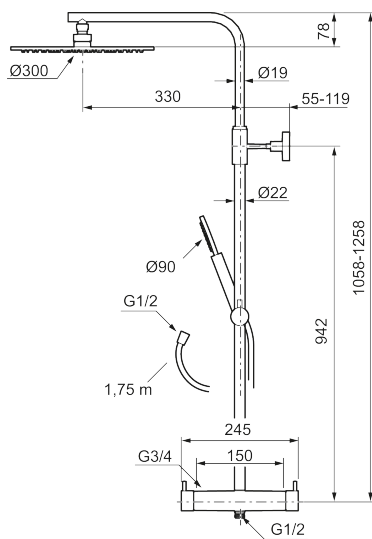

MORA INXX II shower system kit

Med en tålig mattvit nyans förenar INXX II klassisk design med hög prestanda och erbjuder en jämn temperatur, hög komfort och ett starkt skydd mot skållning. Takduschens stora tunna taksil gör att duschen passar lika bra i ett badrum med stark karaktär och effektfulla former som i ett sobert badrum skapat för avkopplande stunder. Blandaren är testad och godkänd utifrån de byggregler som finns och är energieffektiv, vilket innebär att den ger en lägre vatten- och energiförbrukning utan att ge avkall på komforten. INXX II är serien som erbjuder en vattenupplevelse i världsklass.

Om serien

INXX II är en elegant och tidlös serie i en palett av noga utvalda nyanser. Kombinationen av hög kvalitet, sober design och skön komfort gör den till den ultimata serien.

Art.nr: 271900.22 RSK: 8283091 Flöde 3 bar: 11,3 l/min

Utförande: Mattvit, 150 c/c

BVB ID: 133984

Består av:

MORA INXX II duschblandare:

- Tryckbalanserad termostatsinsats
- Med reversibelt överstycke
- Säkerhetsspärr 38°
- Eco-stopp
- Ansl. inv. G3/4
- Återströmningsskydd enligt EU-standard SS-EN 1717

MORA INXX II Shower System:

- Metallomspunnen slang 1750 mm, PVC- och BPA-fri innerslang
- Med antikalksystemet "Easy-Clean"
- Justerbar höjd
- Handdusch 7,5 l/min, taksil 11 l/min