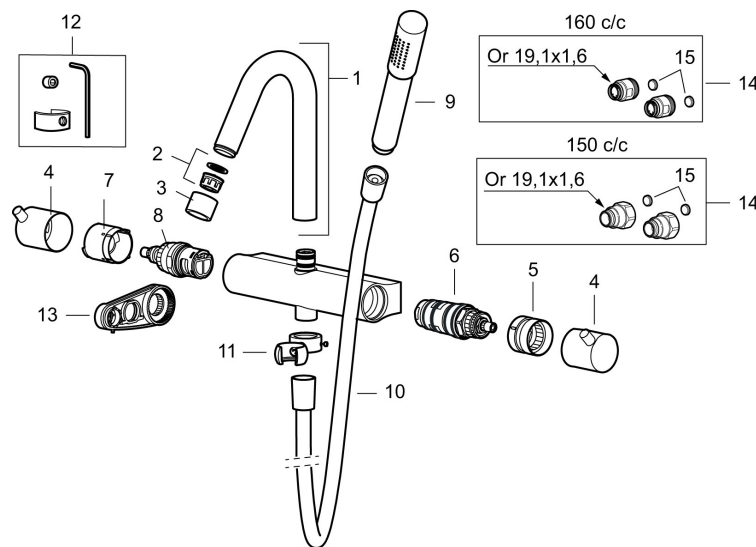

PRODUKTBSKRIVNING

MORA IZZY shower system kit

Mora Izzy formidler harmoni og eleganse. Dusjstangens formskjønne linjer gir Mora Izzy et karakteristisk utseende. Den rå matte ubehandlede overflaten på Izzy Raw eldes og patineres vakkert over tid - livet rundt kranen vil gjøre inntrykk.

Art.no.: 705600.66

NRF-nummer: 4294319

Reservedelsliste

NR.	ART. NO.	NRF-NUMMER	BESKRIVELSE
1	409617.AE		Utløpstut, komplett, krom
1	409617.25AE		Utløpstut, komplett, rustikk messing
1	409617.66AE		Utløpstut, komplett, råmessing
1	409617.80AE		Utløpstut, komplett, krom/riflete
2	139783.AE		Innsats strålesamler 20–24 l/min ved 3 bar
3	409618.AE		Hylse for strålesamler M22 innv., krom
3	409618.25AE		Hylse for strålesamler M22 innv., rustikk messing
3	409618.66AE		Hylse for strålesamler M22 innv., råmessing
3	409618.80AE		Hylse for strålesamler M22 innv., krom/riflet
4	409619.AE		Avstengningsratt eller temperaturratt, krom
4	409619.25AE		Avstengningsratt eller temperaturratt, rustikk messing
4	409619.66AE		Avstengningsratt eller temperaturratt, råmessing
4	409619.80AE		Avstengningsratt eller temperaturratt, krom/riflet
5	209010.AE		Sperrering for temperaturratt
6	729219.AE		Termostatinnsett
7	209011.AE		Stoppring for mengderatt reversibelt