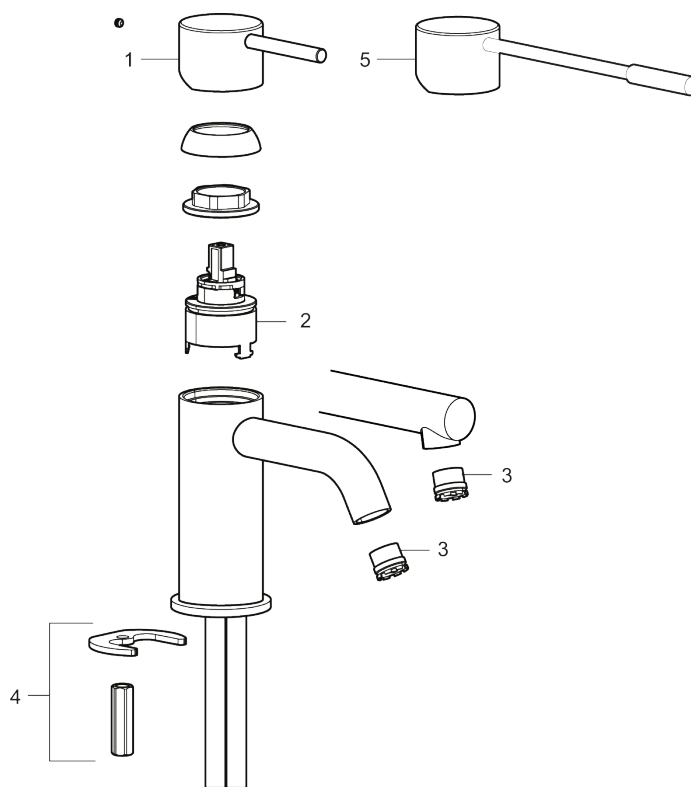

PRODUKTBESKRIVNING

INXX II sharp, small
tvättställsblandare

INXX II tvättställsblandare finns i tre olika höjder där small är en låg blandare anpassad för mindre handfat. Med den moderna hållbara nyansen polerad mässing och tvättställsblandarens raka karaktär med lång pip och lutande munstycke – gör INXX II sharp både snygg och bekväm att använda. Blandaren är testad och godkänd utifrån de byggregler som finns och är energieffektiv, vilket innebär att den ger en lägre vatten- och energiförbrukning utan att ge avkall på komforten. Bottenventil finns som tillbehör i samma nyans.

Om serien

INXX II är en elegant och tidlös serie i en palett av noga utvalda nyanser. Kombinationen av hög kvalitet, sober design och skön komfort gör den till den ultimata serien.

Art.nr: 273003.60CA

RSK: 8278262

Reservdelslista

NR.	ART.NR	RSK	BESKRIVNING
1	409701.AE	8394076	Spak, komplett, krom
1	409701.12AE	8394077	Spak, komplett, mattsvart
1	409701.22AE	8394078	Spak, komplett, mattvit
1	409701.44AE	8394079	Spak, komplett, mattgrå