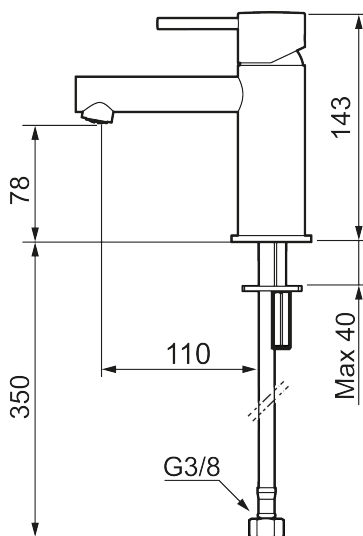

## INXX II sharp, small tvättställsblandare

INXX II tvättställsblandare finns i tre olika höjder där small är en låg blandare anpassad för mindre handfat. Med den moderna hållbara nyansen polerad mässing och tvättställsblandarens raka karaktär med lång pip och lutande munstycke – gör INXX II sharp både snygg och bekväm att använda. Blandaren är testad och godkänd utifrån de byggregler som finns och är energieffektiv, vilket innebär att den ger en lägre vatten- och energiförbrukning utan att ge avkall på komforten. Bottenventil finns som tillbehör i samma nyans.

Utförande: Polerad mässing PVD

- Keramisk tätning
- Omställbar flödesbegränsning och temperaturspär
- Flexibla anslutningsrör i metallomspunnen Soft PEX<sup>®</sup>, lekande G3/8
- Hålmått Ø34-37 mm