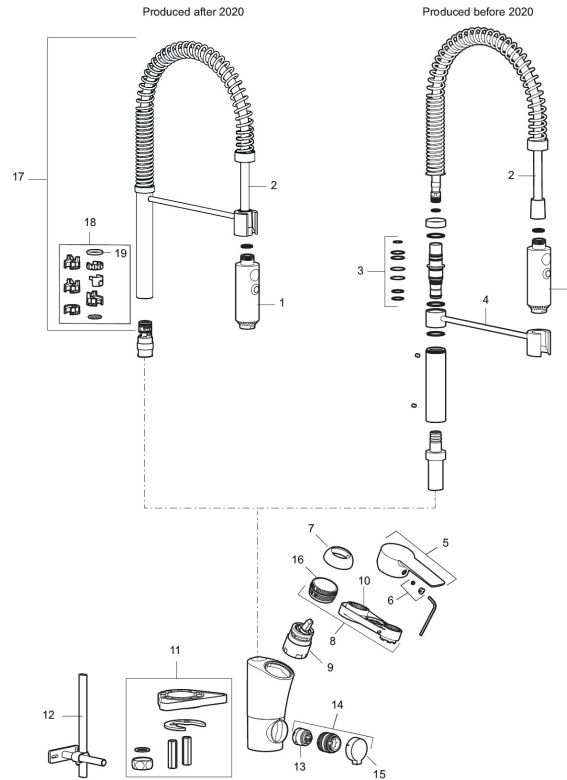

Ainutlaatuiset ominaisuudet

Mora Cera Miniprofi pk-venttiilein

Tuote-nro: 242310 **LVI:** 6261211 **Flow 3 bar:** 10,3 l/m

Kuvaus: Kromattu, Soft PEX 10 mm

- Pesukoneventtiilein
- ESS-energiansäästötoiminto
- Yhdistetty keittiöhana ja esihuuhtelulaite
- Keraaminen säätökasetti: pitkä käyttöikä ja pehmeä sulkeutuminen, joka estää paineiskut ja putkien paukkumiset
- Lämpötilan- ja vesimäärän esisäätö
- Joustavat Soft PEX[®]-liitosletkut
- Asennusreikä Ø34-37 mm
- Ääniluokka 1

Mora Cera Miniprofi pk-venttiilein

Tuote-nro: 242310

LVI: 6261211

Varaosalistaus

| NRO. | MA-NRO | LVI | KUVAUS |
|------|-----------|---------|--|
| 1 | 409331.AE | | Suutinosä |
| 2 | 409330.AE | | Letku |
| 3 | 409336.AE | | Tiivistesarja |
| 4 | 409335.AE | | Suutinosan pidike |
| 5 | 409600.AE | | Vipu, täydellinen |
| 6 | 409392.AE | | Merkkinästa ja vivun kiinnitysruuvi |
| 7 | 409391.AE | | Peitelevy |
| 8 | 409393.AE | | Kiinnitysmutteri ja huoltotyökalu |
| 9 | S600273 | | Keraaminen säätöosa, sisältää huoltotyökalun |
| 10 | 891096.AE | 6432025 | Huoltotyökalu |
| 11 | 409388.AE | | Kiinnityssarja, keittiöhanalle |
| 12 | 409340.AE | 6432210 | Keittiöhanan tukilevy |
| 13 | 209504.AE | 6258287 | Pesukoneventtiilin tomiosa huoltoavaimin |
| 14 | 409104.AE | 6258291 | Pesukoneventtiili täydellinen |

| NRO. | MA-NRO | LM | KUVAUS |
|------|-----------|----|--------------------------------|
| 15 | 409400.AE | | Pesukoneventtiin kahva |
| 16 | 439060.AE | | Lukitusnasta |
| 17 | S600056 | | Juoksuputki, täydellinen |
| 18 | 209565.AE | | Juoksuputken rajoitinsarja |
| 19 | 708843.AE | | O-rengas (15,54 x 2,62), 2 kpl |