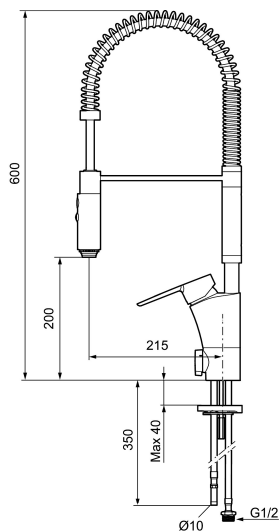

Ainutlaatuiset ominaisuudet

Mora Cera Miniprofi pk-venttiilein

Tuote-nro: 242310 **LVI:** 6261211 **Flow 3 bar:** 10,3 l/m

Kuvaus: Kromattu, Soft PEX 10 mm

- Pesukoneventtiilein
- ESS-energiansäästötoiminto
- Yhdistetty keittiöhana ja esihuuhtelulaite
- Keraaminen säätökasetti: pitkä käyttöikä ja pehmeä sulkeutuminen, joka estää paineiskut ja putkien paukkumiset
- Lämpötilan- ja vesimäärän esisäätö
- Joustavat Soft PEX[®]-liitosletkut
- Asennusreikä Ø34-37 mm
- Ääniluokka 1

Mora Cera Miniprofi pk-venttiilein

Tuote-nro: 242310

LVI: 6261211

Varaosalistaus

| NRO. | MA-NRO | LVI | KUVAUS |
|------|-----------|---------|--|
| 1 | 409331.AE | | Suutinosä |
| 2 | 409330.AE | | Letku |
| 3 | 409336.AE | | Tiivistesarja |
| 4 | 409335.AE | | Suutinosan pidike |
| 5 | 409600.AE | | Vipu, täydellinen |
| 6 | 409392.AE | | Merkkinästa ja vivun kiinnitysruuvi |
| 7 | 409391.AE | | Peitelevy |
| 8 | 409393.AE | | Kiinnitysmutteri ja huoltotyökalu |
| 9 | S600273 | | Keraaminen säätöosa, sisältää huoltotyökalun |
| 10 | 891096.AE | 6432025 | Huoltotyökalu |
| 11 | 409388.AE | | Kiinnityssarja, keittiöhanalle |
| 12 | 409340.AE | 6432210 | Keittiöhanan tukilevy |
| 13 | 209504.AE | 6258287 | Pesukoneventtiilin tomiosa huoltoavaimin |
| 14 | 409104.AE | 6258291 | Pesukoneventtiili täydellinen |

| NRO. | MA-NRO | LM | KUVAUS |
|------|-----------|----|--------------------------------|
| 15 | 409400.AE | | Pesukoneventtiin kahva |
| 16 | 439060.AE | | Lukitusnasta |
| 17 | S600056 | | Juoksuputki, täydellinen |
| 18 | 209565.AE | | Juoksuputken rajoitinsarja |
| 19 | 708843.AE | | O-rengas (15,54 x 2,62), 2 kpl |