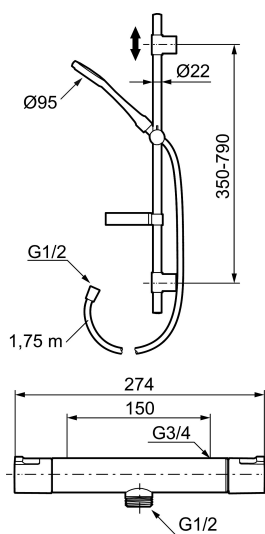

MORA CERA shower kit

Mora Cera er den perfekte kombinasjon av høy komfort og moderne formspråk. Med den seneste utviklingen innenfor energi-teknikk, har vi halvert vannforbuket i dusjen uten å gå på kompromiss med komforten. Jevn temperatur - kompenserer trykk og temperaturvariasjoner i dusjen.

Art.no.: 241700 NRF-nummer: 4290296

Utførende: Krom

- Termostatbatteri med dusjgarnityr
- Sperreknapp 38°C og 42°C
- Eco mengdeknapp
- Med tilbakeslagsventiler etter standard EN 1717
- Metallslange 1,75 m, PVC/BPA-fri innerslange
- Såpeskål
- Hånddusj med svivel
- Med antikalksystem "Easy Clean"
- Hånddusj har velgbar anslutning med/uten luftinnblanding
- Luftinnblanding gir komfortvannmengde ved 6 l/min og ca maks vannmengde 10 l/min