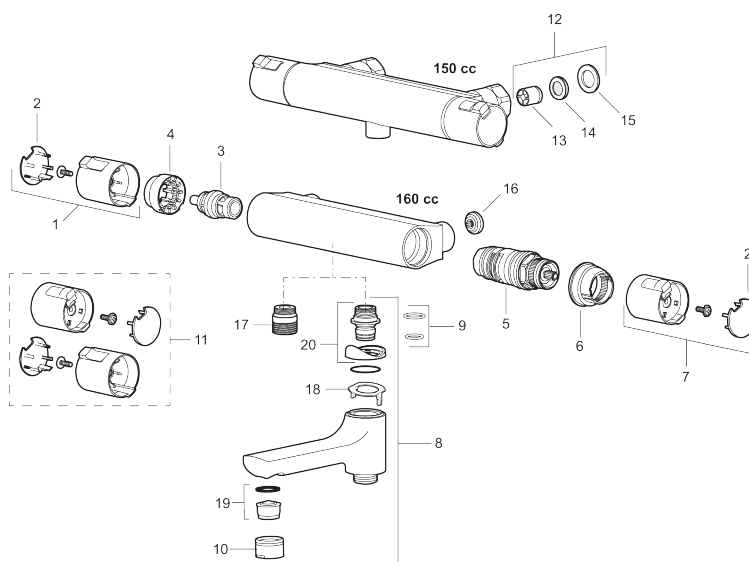

PRODUKTBEKRIVNING

MORA CERA shower kit

Mora Cera er den perfekte kombinasjon av høy komfort og moderne formspråk. Med den seneste utviklingen innenfor energi-teknikk, har vi halvert vannforbruket i dusjen uten å gå på kompromiss med komforten. Jevn temperatur - kompenserer trykk og temperaturvariasjoner i dusjen.

Art.no.: 241700

NRF-nummer: 4290296

Reservedelsliste

NR.	ART. NO.	NRF-NUMMER	BESKRIVELSE
1	409653.AA		Avstengningsratt, krom, butikksforpakket
2	409658.AA		Dekklokk, krom, butikksforpakket
3	S600274	4303842	Keramisk kranoverdel
4	708079.AE	4295786	Eco, sperrering for avstegningsratt
5	708764.AE		Termostatinnsats
6	209556.AE		Sperrering for temperaturratt
7	409654.AA		Temperaturratt, krom, butikksforpakket
8	409656	4294179	Utløpstut med tutnippel, krom
9	209519.AE	4294292	O-ringsett til tutnippel
10	131415.AE		Hylse for strålesamler, M24 utv. 15 mm, krom
11	409650.AA		Avstengning- og temperaturratt, krom
12	708338.AE	4295789	Tilbakeslagsventiler med sil (2 stk)
13	139465.AE	4295771	Tilbakeslagsventil
14	708080.AE		Silholder komplett
15	709339.AE	4295507	Pakning 24/15x2
16	129380.AE	4296504	Tilbakeslagsventil (2 stk), 160 c/c