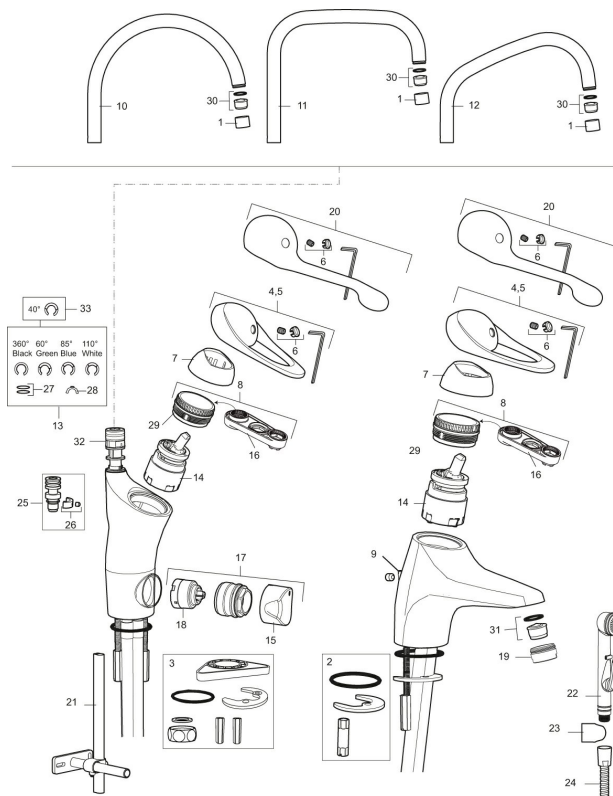

TUOTEKUVAUS

9000E pesuallasbidéhana pk-venttiilein

Tässä hanassa muoto ja funktio muodostavat optimaalisen kokonaisuuden. FM Mattsson 9000E näyttää tietä uudelle hanasukupolvelle, jossa ympäristövaatimukset on huomioitu pienintä yksityiskohtaa myöten. Hana kaunistaa kylpyhuonettasi ja tuo sinne uutta täydellistä tekniikkaa. Hanassa on jo perusrakenteisena ainutlaatuisia toimintoja, jotka säästävät energiaa tinkimättä käyttömukavuudesta.

Tuote-nro: 80580000

LVI: 6158065

Varaosalistaus

NRO.	MA-NRO	LVI	KUVAUS
1	29142200	6561148	Poresuuttimen hylsy M22 sisä
2	39140800		Kiinnityssarja, pesuallashanat
3	39142800		Kiinnityssarja, keittiöhanat
4	58500000	6432963	Käyttövipu, kromattu
5	58501750	6432964	Käyttövipu Care, L= 150 mm, kromattu
6	58510000		Merkinasta ja vivun kiinnitysruuvi
7	58520000		Peitelevy
8	58530140		Kiinnitysmutteri ja huoltotyökalu
9	58540000		Ketjun pidike