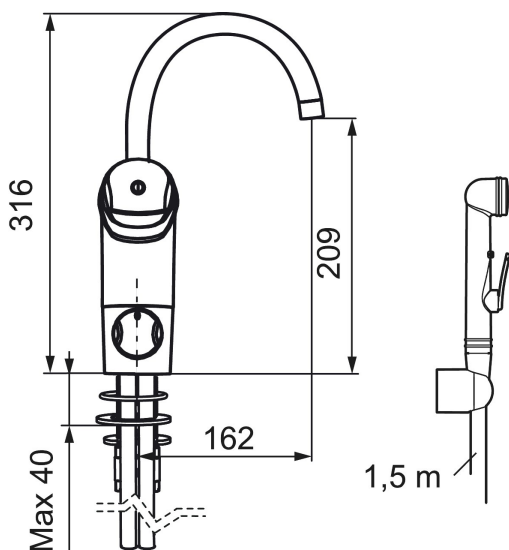

9000E pesuallasbidéhana pk-venttiilein

Tässä hanassa muoto ja funktio muodostavat optimaalisen kokonaisuuden. FM Mattsson 9000E näyttää tietä uudelle hanasukupolvelle, jossa ympäristövaatimukset on huomioitu pienintä yksityiskohtaa myöten. Hana kaunistaa kylpyhuonettasi ja tuo sinne uutta täydellistä tekniikkaa. Hanassa on jo perusrakenteisena ainutlaatuisia toimintoja, jotka säästävät energiaa tinkimättä käyttömukavuudesta.

Tuote-nro: 80580000 **LVI:** 6158065

Kuvaus: Kromattu

- Itsesulkeutuva käsisuihku, letkun pituus 1500 mm
- Keraaminen säätökasetti: pitkä käyttöikä ja pehmeä sulkeutuminen, joka estää paineiskut ja putkien paukkumiset.
- Cold start-energiansäästötoiminto
- 5 vuoden painetakuu
- Lämpötilan esisäätö
- Juoksuputken rajoitus valittavissa 60°, 85°, 110° tai 360°
- Joustavat Soft PEX® -liitosletkut
- Asennusreikä: Ø33,5–37 mm
- Ääniluokka 1