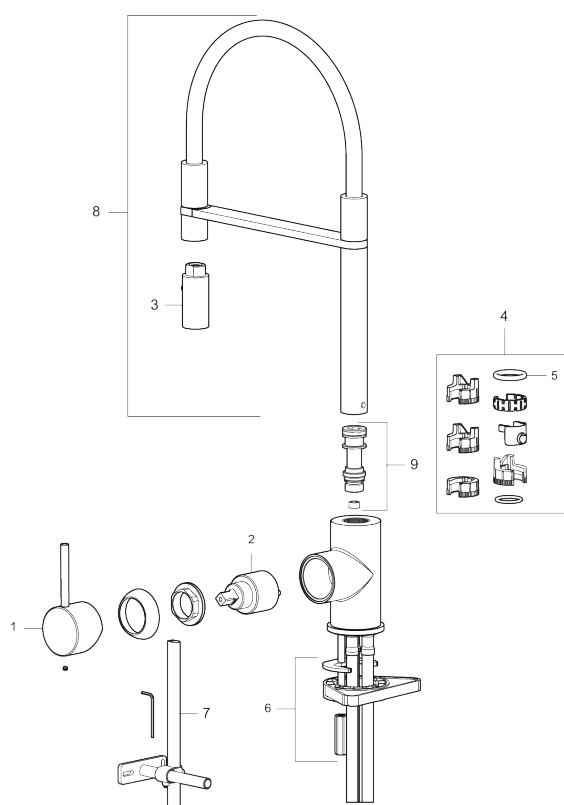

PRODUKTBESKRIVELSE

MORA INXX II Miniprofi

I en slidstærk, matgrå overflader og sit moderne udtryk er INXX II miniprofi et iøjnefaldende og højt armatur, der passer perfekt i et åbent køkkenmiljø. Armaturet er testet og godkendt ud fra det gældende bygningsreglement og er energieffektivt, hvilket indebærer, at det giver et lavere vand- og energiforbrug uden at gå på kompromis med komforten.

Om serien

INXX II er en elegant og tidløs serie i en palet af nøje udvalgte overflader. Kombinationen af høj kvalitet, stilfuldt design og vidunderlig komfort gør den til den ypperligste serie.

Artikel-nummer:
272081.44CA

VVS: 716266112

Reservedelsliste

NR.	ART.NO	BESKRIVELSE
1	409700.AE	Greb komplet, krom
1	409700.12AE	Greb komplet, matsort
1	409700.22AE	Greb komplet, mathvid
1	409700.44AE	Greb komplet, matgrå
1	409700.60AE	Greb komplet, poleret messing PVD