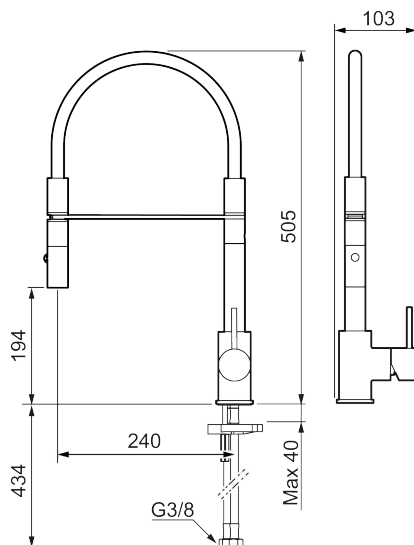

Beskrivelse: Matgrå

Unikke egenskaber

Tilbageløbssikring

- Til køkkenvask.
- Spulerbruser med to forskellige vandstrålemuligheder.
- Med høj svingtud 60°, 85°, 110° eller 360°.
- 240 mm fremspring.
- Keramisk kartusche.
- Indbygget temperatur- og flowbegrænsner.
- Eco (Energi- og vandbesparende konstantvandstrømsperlator 6 l/min) ved 2-6 bar.
- Flexible tilslutningsslanger.
- Kontraventiler.
- Hulmål Ø34-37 mm.