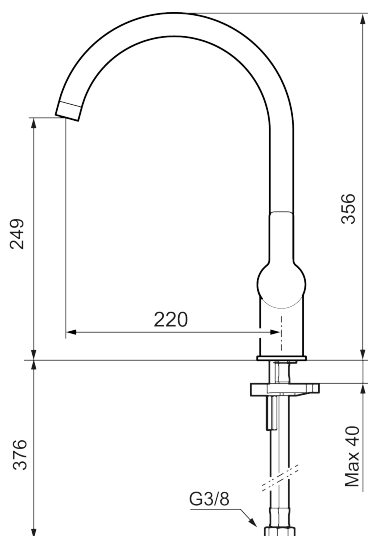

## LYNX soft köksblandare

Tidlös, minimalistisk köksblandare som finns i svart eller krom. Den har en snygg, cylindrisk profil, en lätt krökt pip och en karismatisk platt spak.

Art.nr: 344101 RSK: 8312207 Flöde 3 bar: 6,0 l/min  
Utförande: Krom

- Inbyggd, lätt omställbar flödesbegränsning och temperaturspär
- Flexibla anslutningsrör i metallomspunnen Soft PEX<sup>®</sup>, lekande G3/8
- Svängbar pip 60°, 85°, 110° eller 360°
- Lead Free (blyfri)
- Ljudklass 1
- Hålmått Ø34-37 mm