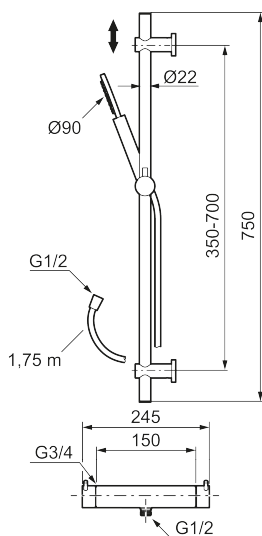

MORA INXX II brusersæt

- Easy Clean.
- Flexible rørholdere med skjulte skruehuller, der kan genbruge eksisterende huller i væggen.
- 1750 mm slange i metal med PVC og BPA fri slange indvendig.
- Slangen opfylder EN 1113.
- Eco (Energi og vandbesparende håndbruser).