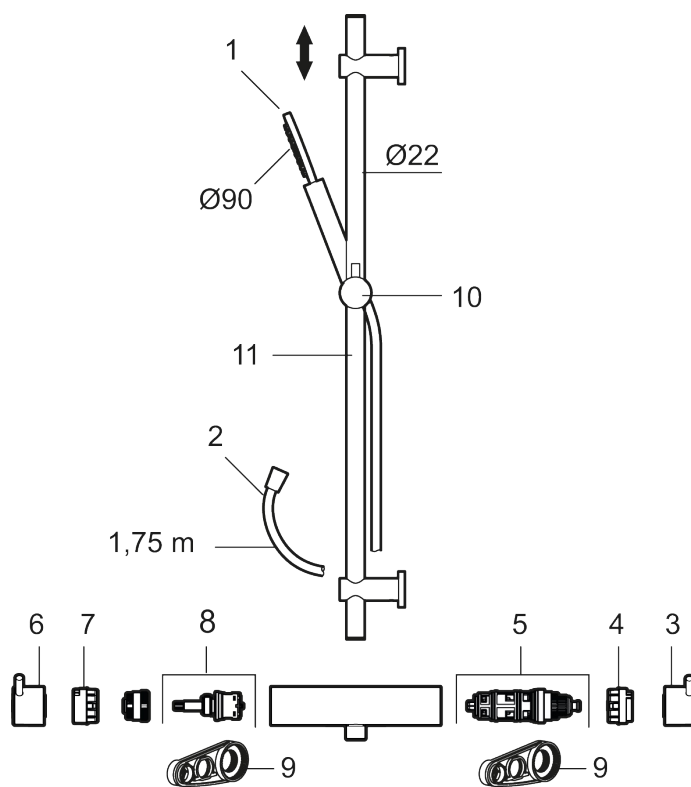

PRODUKTBESKRIVELSE

MORA INXX II Shower kit

I den moderne, holdbare overflader poleret messing forener INXX II klassisk design med høj ydeevne og tilbyder en ensartet temperatur, høj komfort og en fremragende beskyttelse mod skoldning. Armaturet er testet og godkendt ud fra det gældende bygningsreglement og er energieffektivt, hvilket indebærer, at det giver et lavere vand- og energiforbrug uden at gå på kompromis med komforten. INXX II er serien, som giver mulighed for en vandoplevelse i verdensklasse.

Om serien

INXX II er en elegant og tidløs serie i en palet af nøje udvalgte overflader. Kombinationen af høj kvalitet, stilfuldt design og vidunderlig komfort gør den til den ypperligste serie.

Artikel-nummer: 271500.60   **VVS:** 722750185

Reservedelsliste

NR.	ART.NO	VVS	BESKRIVELSE
1	209575		Håndbruser, krom
1	209575.12		Håndbruser, matsort
1	209575.22		Håndbruser, mathvit
1	209575.44		Håndbruser, matgrå
1	209575.60		Håndbruser, polert messing PVD