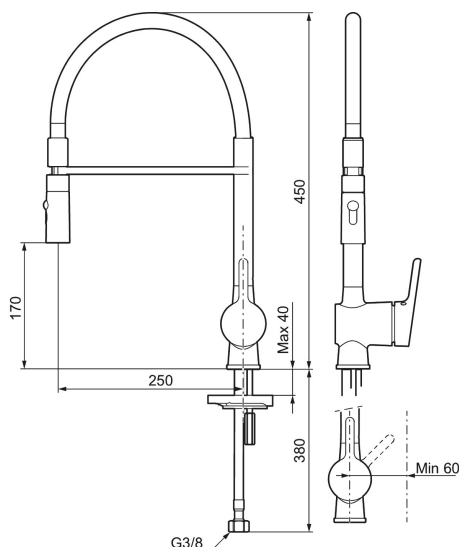

Etgrebsarmatur, Mora One Miniprofi

Mora One kombinerer brugervenlighed, et smukt ydre, teknisk innovation og holdbarhed. Den kendte svenske arkitekt og designer Thomas Sandell har hentet inspiration fra Mora Armatur's 90-årige historie og den klassiske, gamle vandpost. Resultatet er unikt: Et klassisk armatur til det moderne hjem. Indeni byder Mora One på avanceret, gennemprøvet teknik, der sparer vand og energi uden at gå på kompromis med komforten.

Artikel-nummer: 262081 **VVS:** 716268504 **Flow 3 bar:** 8,7 l/m
Beskrivelse: Krom, transparent slange

Unikke egenskaber

Tilbageløbssikring

- Til køkkenvask.
- Spulerbruser med to forskellige vandstrålemuligheder.
- Med høj svingtud 60°, 85°, 110° eller 360°.
- 250 mm fremspring.
- Soft Closing og keramisk kartusche.
- Indbygget temperatur- og flowbegrænser.
- Eco (Energi- og vandbesparende perlator).
- Flexible tilslutningslanger.
- Kontraventiler.
- Hulmål Ø34-37 mm.
- **5 års trykgaranti.**