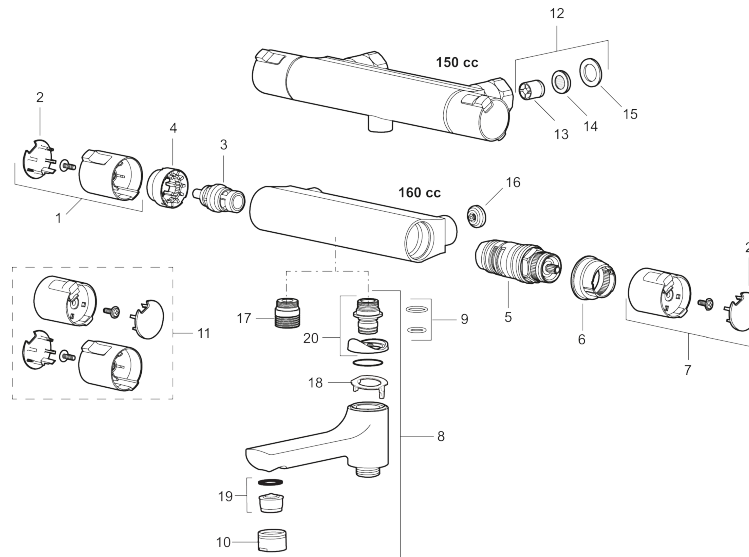

PRODUKTBESKRIVNING

MORA CERA shower kit

Mora Cera er den perfekte kombinasjon av høy komfort og moderne formspråk. Med den seneste utviklingen innenfor energi-teknikk, har vi halvert vannforbuket i dusjen uten å gå på kompromiss med komforten. Jevn temperatur - kompenserer trykk og temperaturvariasjoner i dusjen.

Art.no.: 241700

NRF-nummer: 4290296

Reservedelsliste

NR.	ART. NO.	NRF-NUMMER	BESKRIVELSE
1	409653.AA		Avstengningsratt, krom, butikksforpakket
2	409658.AA		Dekkløkk, krom, butikksforpakket
3	409354.AA	4294133	Overdel keramisk, butikksforpakket
4	708079.AE	4295786	Eco, sperrering for avstegningsratt
5	708764.AE		Termostatinnsats
6	209556.AE		Sperrering for temperaturratt
7	409654.AA		Temperaturratt, krom, butikksforpakket
8	409656	4294179	Utløpstut med tutnippel, krom
9	209519.AE	4294292	O-ringsett til tutnippel
10	131415.AE		Hylse for strålesamler, M24 utv. 15 mm, krom
11	409650.AA		Avstengning- og temperaturratt, krom
12	708338.AE	4295789	Tilbakeslagsventiler med sil (2 stk)
13	139465.AE	4295771	Tilbakeslagsventil
14	708080.AE		Silholder komplett
15	709339.AE	4295507	Pakning 24/15x2