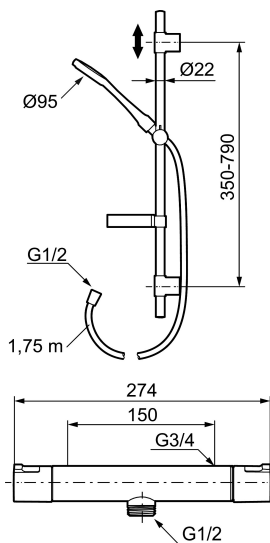

MORA CERA shower kit

Mora Cera er den perfekte kombinasjon av høy komfort og moderne formspråk. Med den seneste utviklingen innenfor energi-teknikk, har vi halvert vannforbruket i dusjen uten å gå på kompromiss med komforten. Jevn temperatur - kompenserer trykk og temperaturvariasjoner i dusjen.

Art.no.: 241700 NRF-nummer: 4290296

Utførende: Krom

- Termostatbatteri med dusjgarnityr
- Sperreknapp 38°C og 42°C
- Eco mengdeknapp
- Med tilbakeslagsventiler etter standard EN 1717
- Metallslange 1,75 m, PVC/BPA-fri innerslange
- Såpeskål
- Hånddusj med sivel
- Med antikalksystem "Easy Clean"
- Hånddusj har velgbar anslutning med/uten luftinnblanding
- Luftinnblanding gir komfortvannmengde ved 6 l/min og ca maks vannmengde 10 l/min