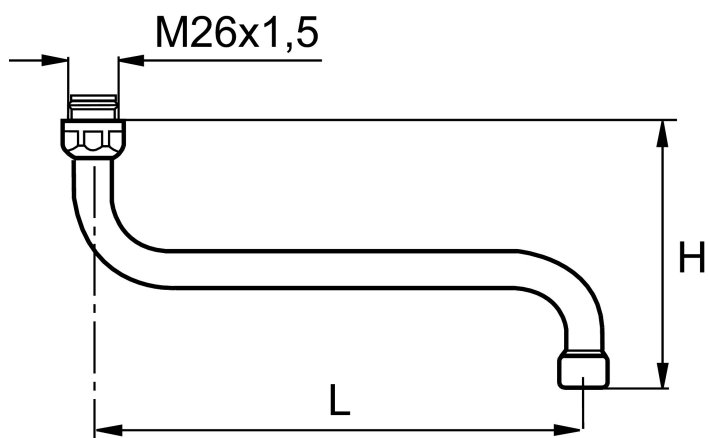

## Utløpstut

Art.no.: 309031.AE NRF-nummer: 4295337

Utførende: Krom, L= 250 mm H= 151 mm

- Svingbar
- Med luftinnblandende strålesamler
- Passer alle batterier med innv. M26x1,5