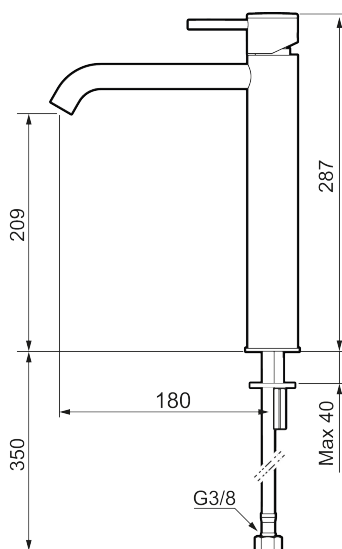

MORA INXX II soft, high servantbatteri

INXX II servantkran finnes i tre ulike høyder der high er en høy kran tilpasset for en skålformet benkmontert vask. Med en krommet holdbar nyans og servantkranens stilrene form, øker INXX II soft baderommets komfort og gir en følelse av kvalitet og eleganse.

Om serien

INXX II er en elegant og tidløs serie i en palett av nøye utvalgte nyanser. Kombinasjonen av høy kvalitet, stilren design og herlig komfort gjør den til den ultimate serien.

Art.no.: 273021.CA NRF-nummer: 4290468 Flow 3 bar: 4,5 l/m
Utførende: Krom

Unike funksjoner

Tilbakeslagssikring

- Vannmengdebegrenser og temperatursperre
- Mora Eco konstantvannmengde 5 l/min ved 2-6 bar
- Fleksible Soft PEX®-rør med 3/8" mutter