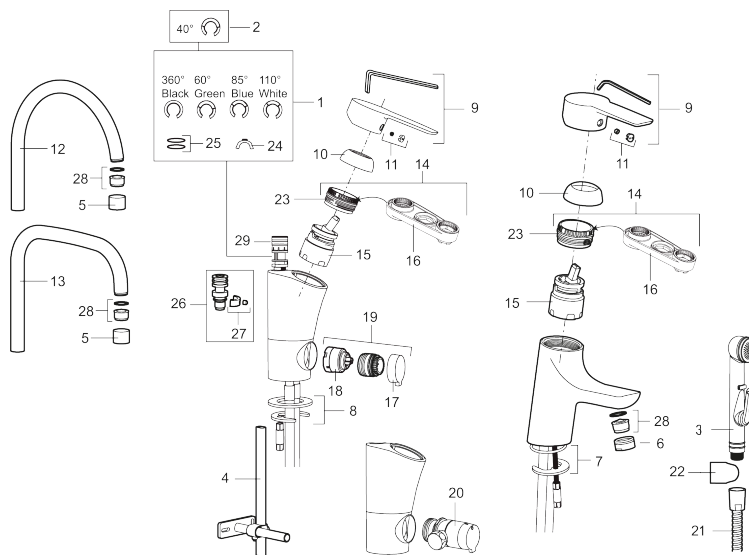

PRODUKTBESKRIVELSE

Etgrebsarmatur, Mora Cera B5

Et badeværelse er et sted for afkobling, nydelse og nyttiggørelse, så fyld det med den rette stemning. Spar energi uden at anstrenge dig. Mora Cera fylder dit badeværelse med kvalitet på mange måder.

Artikel-nummer: 243051.CA **VVS:** 702170604

Reservedelsliste

NR.	ART.NO	VVS	BESKRIVELSE
1	209524.AE	745148369	Svingtudsbe­grænsnings­ sæt
2	209543.AE	745148373	Svingtudsbe­grænsnings­ sæt 40°
3	S600206		Selvlukkende håndbruser, krom
4	409340.AE		Stabiliseringssæt
5	131410.AE		Perlatorhylster M22 indv.
6	131413.AE		Perlatorhylster M24 udv.
7	409387.AE	745148398	Bespændingssæt. Til håndvask
8	409388.AE	745148397	Bespændingssæt. Til køkkenvask
9	409600.AE		Greb, komplet
10	409391.AE	745148402	Dækhætte
11	409392.AE	745148403	Farvebrik og skrue til greb
12	409395.AE	745148374	Svingtud K5, komplet
13	409396.AE	745148394	Svingtud K7, komplet
14	409393.AE	745148404	Låsemøtrik til keramisk indsats, inkl. værktøj
15	409403.AE	745148400	Keramisk indsats, incl. serviceværktøj
16	891096.AE	745148405	Serviceværktøj
17	409400.AE