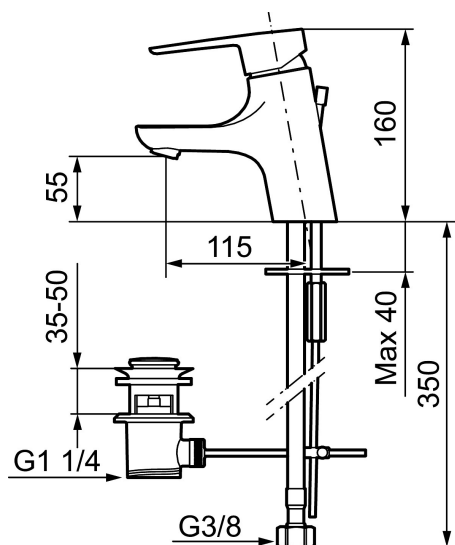

- Til håndvask.
- Løft-op bundventil.
- 115 mm fremspring.
- ESS (Energy Saving System)
- Soft Closing og keramisk kartusche.
- Indbygget temperatur- og flowbegrænser.
- Eco (Energi- og vandbesparende konstantvandstrømsperlator 5 l/min) ved 2-6 bar.
- Flexible tilslutningsslanger.
- Godkendt af Svenska Reumatikerförbundet.
- Hulmål Ø33,5-37 mm
- **5 års trykgaranti.**