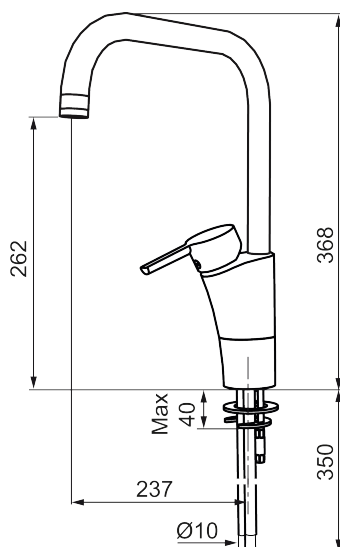

## Etgrebsarmatur, Mora MMIX K7

Mora MMIX kombinerer et formsmukt og ergonomisk design med et energieffektivt indre. Designet er præget af en kærtegnende bølgende geometri og formidler en tidløs og sammenhængende stil gennem hele serien. Vores unikke miljøkoncept EcoSafe™ ligger til grund for udviklingsarbejdet og bidrager til et lavt energiforbrug og langsigtede miljøsyn.

Artikel-nummer: 732050 VVS: 705909104 Flow 3 bar: 7,3 l/m

Beskrivelse: Krom, tilslutning Ø10

### Tilbageløbssikring

- Til køkkenvask.
- ESS (Energy Saving System).
- Med høj J-svingtud 60°, 85°, 110° eller 360°.
- 237 mm fremspring.
- Soft Closing og keramisk kartusche.
- Indbygget temperatur- og flowbegrænser.
- Eco (Energi- og vandbesparende perlator).
- Flexible tilslutningsslanger.
- Godkendt af Svenska Reumatikerförbundet.
- Lead Free (blyfri)
- Hulmål Ø32-37 mm.
- 5 års trykgaranti.