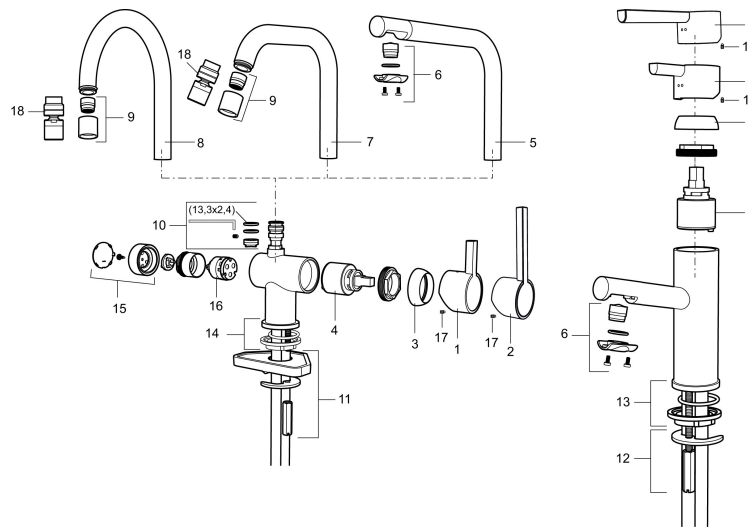

Art.no.: 707150.11 NRF-nummer: 4290089 Flow 3 bar: 7,8 l/m

Utførende: Sort PVD

- ESS (Energisparesystem)
- Vannmengdebegrenser og temperatursperre
- Fleksible Soft PEX<sup>®</sup>-rør med 3/8" mutter

## Reservedelsliste

NR.	ART. NO.	NRF-NUMMER	BESKRIVELSE
	209560.AC		Pakning til Soft PEX® 3/8" tilkoblingsmutter, 10 stk.
1	209500.AE	4294295	Spak, krom
1	209500.0011AE	4294296	Spak, krom/sort
2	409337		Spak med ekstra lengde 95 mm, krom
3	209501.AE	4294298	Dekkring, krom
4	209493.AE		Innsats ESS
4	708301.AE	4296511	Innsats
5	209506.AE	4294274	K6-tut, komplett, krom
5	209506.0011AE	4294275	K6-tut, komplett, krom/sort
6	209502.AE	4294301	Strålesamlersett, L-tut, 7,6 l/min ved 2–6 bar, krom
6	209502.0011AE	4294302	Strålesamlersett, L-tut, 7,6 l/min ved 2–6 bar, krom/sort
7	209508.AE	4294277	K7-tut, komplett, krom
8	209507.AE	4294272	K5-tut, komplett, krom
9	209503.AE	4294304	Strålesamler M18 innv. 7,6 l/min ved 2–6 bar, krom
10	209520.AE	4294309	Pakningssett for tut

NR.	ART. NO.	NRF-NUMMER	BESKRIVELSE
11	708779.AE	4294312	Festedetaljer, kjøkkenbatteri
12	209518.AE	4294311	Festedetaljer, servantbatteri
13	209562.AE		Styring, servantbatteri
14	209563.AE		Styrring, kjøkkenbatteri
15	209505.AE	4294307	Ratt for maskinavstegning, krom
16	209504.AE	4294306	Vaskemaskininnsats m/verktøy
17	459013		Låseskrue M4x5
18	409480.AE		Leddbar strålesamler M18 innv. 7–9 l/min ved 3 bar