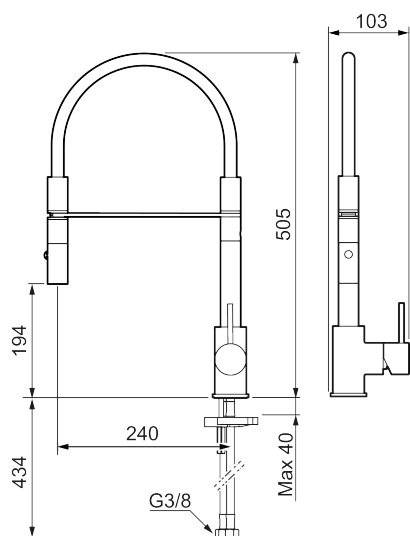

Utførende: Matt grå

Unike funksjoner

Tilbakeslagssikring

- Vannmengdebegrenser og temperatursperre
- Svingbar tut sperre 60°, 85°, 110° eller 360°
- 2-strålig ,konsentrert strålebilde og hånddusj
- Med tilbakeslagsventil etter standard EN 1717
- Fleksible Soft PEX®-rør med 3/8" mutter
- For hull i benk Ø34-37 mm