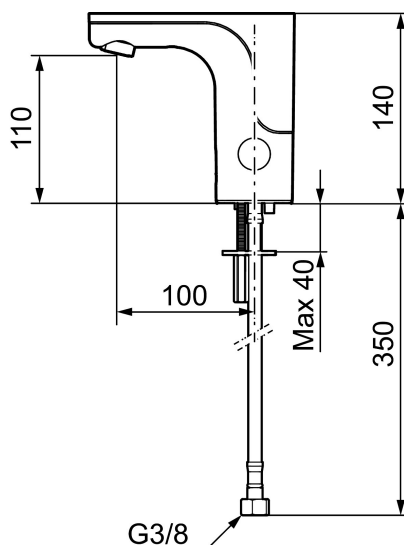

MORA MMIX tronic servantbatteri, for ferdigblandet vann, batteridrift

Sensorstyrte blandebatterier er vi vant til på offentlige miljøer, men blir nå mer og mer vanlig i private hjem. Mora MMIX Tronic er en ny generasjon svensk-utviklede berøringsfrie kraner med all teknikken integrert i batterihuset. Foruten å være svært enkel å bruke og sparer både vann og energi, så gjør den automatiske kalibreringen av sensoren det like enkelt å installere som en vanlig servantkran. For å hindre stillestående vann som kan årsake veksten av bakterier i vannledningene finnes en programmerbar funksjon.

Art.no.: 720082 **NRF-nummer:** 4290052 **Flow 3 bar:** 5,4 l/m
Utførende: Krom, batteridrift, inkl. batteri 6V

Unike funksjoner

Tilbakeslagssikring

- Mykstengende
- Kun ett tilkoblingsrør
- Utan temperaturspak, batteridrift (inkl. batteri 6V)
- Vandalsikker i metall, også kåpen
- Mora Eco konstantvannmengde 5 l/min ved 2-6 bar
- Tappetidbegrensning hindrer oversvømming
- Tappefunksjon 30 sek. via sensor
- Avstengning av vannmengde i 60 sek. via sensor (anvendes f. eks. ved rengjøring)
- Lavt strømforbruk - lang livslengde
- Kan gjennomspyles med hettvann for legionella sanering
- IP klasse sensor, IP67
- Miljøvennlig materiale, Lead Free (blyfri) og nikkelfri

Installasjon:

- Enkel installasjon og service
- Samtlige modeller kan tilpasses for batteri- eller nettdrift 12V AC/DC
- Ved nettdrift bruk adaptersett MA S600147
- Automatisk justering av sensoravstand
- Fleksibelt Soft PEX®-rør med 3/8" mutter

- Hulltagning Ø33,5-37 mm

Instillinger:

- Programmerbar funksjon for hygienespyling
- Velgbar spyletid