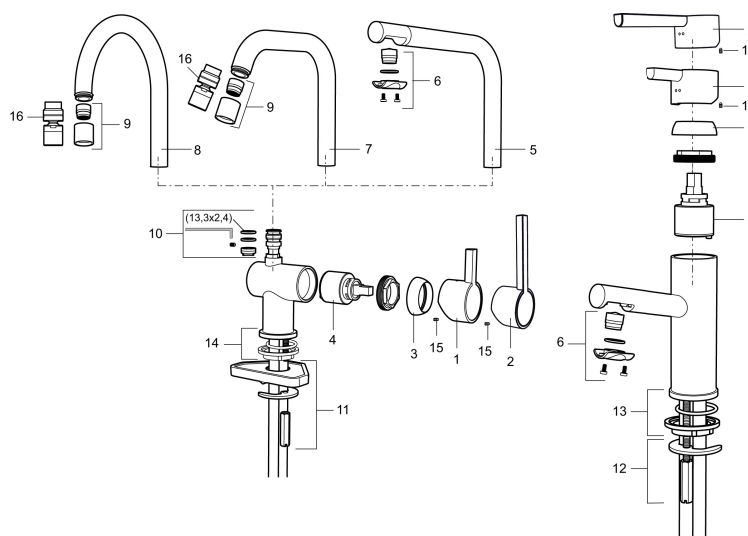

Artikel-nummer:

707110.0011

VVS:

705775324

Flow 3 bar: 8,1

l/m

Beskrivelse: Krom/sort

- Til køkkenvask.
- ESS (Energy Saving System).
- Med høj buet L-svingtud 60°, 120° eller 360°.
- 180 mm fremspring.
- Keramisk kartusche.
- Indbygget temperatur- og flowbegrænser.
- Eco (Energi- og vandbesparende konstantvandstrømsperlator 7,6 l/min) ved 2-6 bar.
- Flexible tilslutningslanger.
- Hulmål Ø32-35 mm.

PRODUKTBESKRIVELSE

Etgrebsarmatur, Mora Rexx K6

Mora Rexx er essensen af skandinavisk design og funktionalitet. Serien er minimalistisk og med fokus på enkelhed. Præcisionen er dens innovation. Når tradition og håndværk mødes med moderne produktionsmetoder og inspirerende formgivning, bliver resultatet Mora Rexx. Her i form af et smukt køkkenbatteri med indbygget smart funktionalitet.

Artikel-nummer:
707110.0011

VVS: 705775324

Reservedelsliste

NR.	ART.NO	VVS	BESKRIVELSE
1	209500.AE	745148804	Greb, krom
1	209500.0011AE	745148805	Greb, krom/sort
2	409337	745148539	Handicapvenligt greb, L=95, krom
3	209501.AE	745144009	Dækkappe, krom
4	209493.AE		Keramisk enhed, ESS
4	708301.AE	745145002	Keramisk enhed
5	209506.AE	745148674	L-tud, krom
5	209506.0011AE	745148675	L-tud, krom/sort
6	209502.AE	745136704	Perlator til L-tud, krom
6	209502.0011AE	745136703	Perlator til L-tud, krom/sort
7	209508.AE	728007653	J-tud, krom
8	209507.AE	728007651	C-tud, krom
9	209503.AE	745136714	Perlator, krom
10	209520.AE	745137930	Pakningssæt

NR.	ART.NO	VVS	BESKRIVELSE
11	708779.AE	745148366	Bespændingssæt. Til køkken
12	209518.AE	745148620	Monteringsæt til håndvaskarmatur
13	209562.AE		Styrering, håndvaskarmatur
14	209563.AE		Styrering, køkken
15	459013		Låseskrue M4x5
16	409480.AE		Perlator med kugleled M18 indiv., 7–9 l/min ved 3 bar