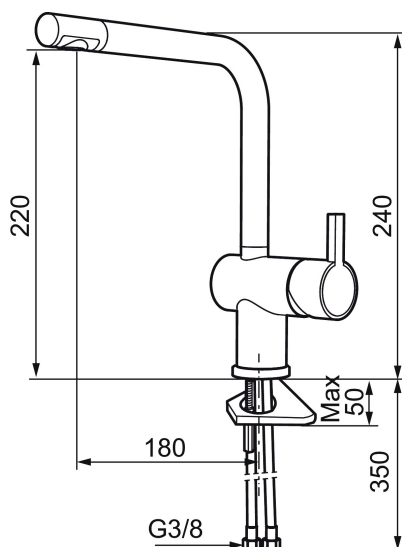

Etgrebsarmatur, Mora Rexx K6

Mora Rexx er essensen af skandinavisk design og funktionalitet. Serien er minimalistisk og med fokus på enkelhed. Præcisionen er dens innovation. Når tradition og håndværk mødes med moderne produktionsmetoder og inspirerende formgivning, bliver resultatet Mora Rexx. Her i form af et smukt køkkenbatteri med indbygget smart funktionalitet.

Artikel-nummer:

707110.0011

VVS:

705775324

Flow 3 bar: 8,1

l/m

Beskrivelse: Krom/sort

- Til køkkenvask.
- ESS (Energy Saving System).
- Med høj buet L-svingtud 60°, 120° eller 360°.
- 180 mm fremspring.
- Keramisk kartusche.
- Indbygget temperatur- og flowbegrænser.
- Eco (Energi- og vandbesparende konstantvandstrømsperlator 7,6 l/min) ved 2-6 bar.
- Flexible tilslutningslanger.
- Hulmål Ø32-35 mm.