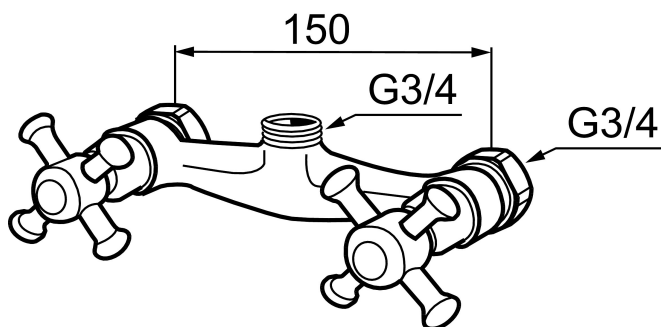

Togrebsarmatur, Mora Classic

Mora Classic er en eksklusiv vandhaneserie, der genopliver de gamle designidealer med de runde og kraftige former. Alle dele er fremstillet i metal, i ægte Morakvalitet. Mora Classic brusebatteri giver dig, ud over komfort og tryghed, den detalje, der skaber helheden i dit badeværelse. Keramisk tætning er standard. Moderne teknik i klassisk udformning, når den er bedst.

Artikel-nummer: 700664 VVS: 725786504

Beskrivelse: Krom

- Væghængt til bruser.
- ½ ned.
- 150-153 c/c.

Unikke egenskaber

PRODUKTBESKRIVELSE

Togrebsarmatur, Mora Classic

Mora Classic er en eksklusiv vandhaneserie, der genopliver de gamle designidealer med de runde og kraftige former. Alle dele er fremstillet i metal, i ægte Morakvalitet. Mora Classic brusebatteri giver dig, ud over komfort og tryghed, den detalje, der skaber helheden i dit badeværelse. Keramisk tætning er standard. Moderne teknik i klassisk udformning, når den er bedst.

Artikel-nummer: 700664

VVS: 725786504

Reservedelsliste

NR.	ART.NO	VVS	BESKRIVELSE
1	130802.AE	738647504	Håndbruser
2	S600310		Bruseslange 1750 mm, krom
3	S600075		Overgangsnippel , G1/2i - G1/2u
4	708141.AE	745149018	Greb til omskifter
5	708143.AE	745149020	Stempel til omskifter
6	708142.AE	745149019	Omskifter
7	708339		Kartud
8	131328.AE		Perlator M28 udv., til kartud, krom
9	640000.AE	737881514	Overgang G1/2 udv. - G3/4 indv.
10	708147.AE	745149011	Topstykke
11	708137.AE	745149017	Greb, komplet med skrue og dækbrik(VV+KV)
12	719109.AE	745149001	Topstykke uden greb
13	130804.AE	745149016	Vægholder for håndbruser
14	708135.AE	745149015	Skrue og dækbrik (VV+KV), krom
14	708135.65AE		Skrue og dækbrik (VV+KV), guld
15	S600288		