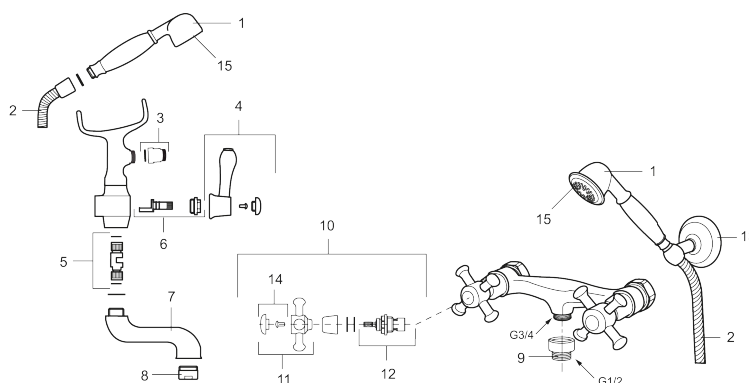

Togrebsarmatur, Mora Classic

Mora Classic er en eksklusiv vandhaneserie, der genopliver de gamle designidealer med de runde og kraftige former. Alle dele er fremstillet i metal, i ægte Morakvalitet. Mora Classic brusebatteri giver dig, ud over komfort og tryghed, den detalje, der skaber helheden i dit badeværelse. Keramisk tætning er standard. Moderne teknik i klassisk udformning, når den er bedst.

Artikel-nummer: 700664 VVS: 725786504

Beskrivelse: Krom

- Væghængt til bruser.
- ½ ned.
- 150-153 c/c.

Unikke egenskaber

PRODUKTBESKRIVELSE

Togrebsarmatur, Mora Classic

Mora Classic er en eksklusiv vandhaneserie, der genopliver de gamle designidealer med de runde og kraftige former. Alle dele er fremstillet i metal, i ægte Morakvalitet. Mora Classic brusebatteri giver dig, ud over komfort og tryghed, den detalje, der skaber helheden i dit badeværelse. Keramisk tætning er standard. Moderne teknik i klassisk udformning, når den er bedst.

Artikel-nummer: 700664

VVS: 725786504

Reservedelsliste

NR.	ART.NO	VVS	BESKRIVELSE
1	130802.AE	738647504	Håndbruser
2	S600310		Bruseslange 1750 mm, krom
3	S600075		Overgangsnippel , G1/2i - G1/2u
4	708141.AE	745149018	Greb til omskifter
5	708143.AE	745149020	Stempel til omskifter
6	708142.AE	745149019	Omskifter
7	708339		Kartud
8	131328.AE		Perlator M28 udv., til kartud, krom
9	640000.AE	737881514	Overgang G1/2 udv. - G3/4 indv.
10	708147.AE	745149011	Topstykke
11	708137.AE	745149017	Greb, komplet med skrue og dækbrik(VV+KV)
12	719109.AE	745149001	Topstykke uden greb
13	130804.AE	745149016	Vægholder for håndbruser
14	708135.AE	745149015	Skrue og dækbrik (VV+KV), krom
14	708135.65AE		Skrue og dækbrik (VV+KV), guld
15	S600288		