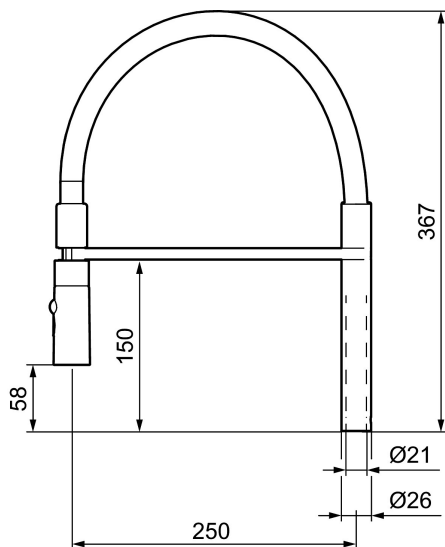

Unike funksjoner

Komplett overbygg med håndduşj

Art.no.: 409563.AE NRF-nummer: 4290635

Utførende: Krom, transparent slange

- For MORA ONE miniprofi kjøkken