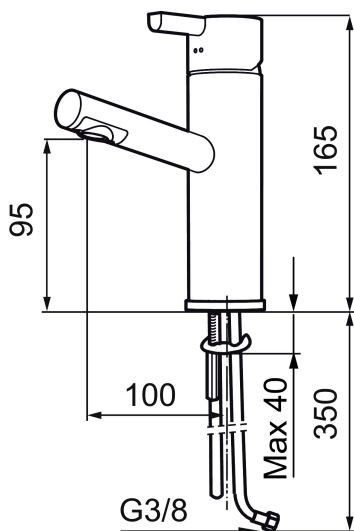

Art.nr: 707150.0065 RSK: 8344432 Flöde 3 bar: 7,8 l/min
Utförande: Krom/guld

Unika egenskaper

Skyddsmodul 

- ESS (energisparsystem)
- Keramisk tätning
- Omställbar flödesbegränsning och temperaturspär
- Flexibla anslutningsrör i metallomspunnen Soft PEX®
- Hålmått Ø32-37mm (Ø32-35 mm rekommenderas)