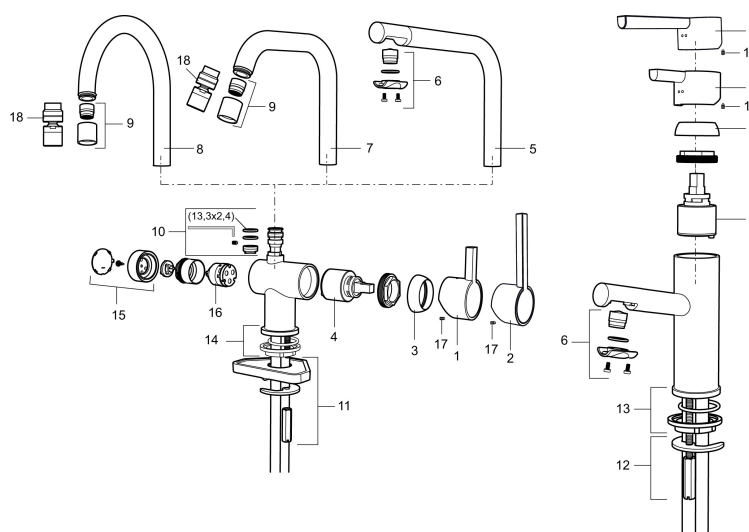

Art.nr: 707150.0065 RSK: 8344432 Flöde 3 bar: 7,8 l/min
Utförande: Krom/guld

Unika egenskaper

Skyddsmodul 

- ESS (energisparsystem)
- Keramisk tätning
- Omställbar flödesbegränsning och temperaturspär
- Flexibla anslutningsrör i metallomspunnen Soft PEX®
- Hålmått Ø32-37mm (Ø32-35 mm rekommenderas)

Art.nr: 707150.0065

RSK: 8344432

Reservdelslista

NR.	ART.NR	RSK	BESKRIVNING
	37885000	8594518	Planpackning t Soft PEX®-rör 3/8, 10-pack
1	209500.AE	8346901	Spak, krom
1	209500.0011AE	8346917	Spak, krom/svart
2	409337	8346503	Care-spak, komplett, krom
3	209501.AE	8346902	Täckhuv, krom
4	209493.AE	8345204	Keramikinsats ESS
4	708301.AE	8345093	Keramikinsats
5	209506.AE	8346907	Utloppspip K6, komplett, krom
5	209506.0011AE	8326728	Utloppspip K6, komplett, krom/svart
6	209502.AE	8346903	Strålsamlarkit, L-pip, 7,6 l/min vid 2–6 bar, krom
6	209502.0011AE	8346921	Strålsamlarkit, L-pip, 7,6 l/min vid 2–6 bar, krom/svart
7	209508.AE	8346909	Utloppspip K7, komplett, krom
8	209507.AE	8346908	Utloppspip K5, komplett, krom
9	209503.AE	8346904	Strålsamlare M18 Inv., 7,6 l/min vid 2–6 bar, krom
10	209520.AE	8346910	Packningsats (blått spärsegment)

NR.	ART.NR	RSK	BESKRIVNING
11	708779.AE		Fästdetaljer, kök
12	209518.AE	8346911	Fästdetaljer
13	209562.AE		Fot fkr med centrerpackning, tvätt
14	209563.AE	8295335	Fot fkr med centrerpackning, kök
15	209505.AE	8346906	Diskmaskinsvred, krom
16	S600337	8346905	Insats för diskmaskinsavstängning, med serviceverktyg
16	S600316	8387265	Insats för diskmaskinsavstängning, utan serviceverktyg
17	459013		Låsskruv M4x5
18	409480.AE	8393983	Ledbar strålsamlare M18 inv., 7–9 l/min vid 3 bar