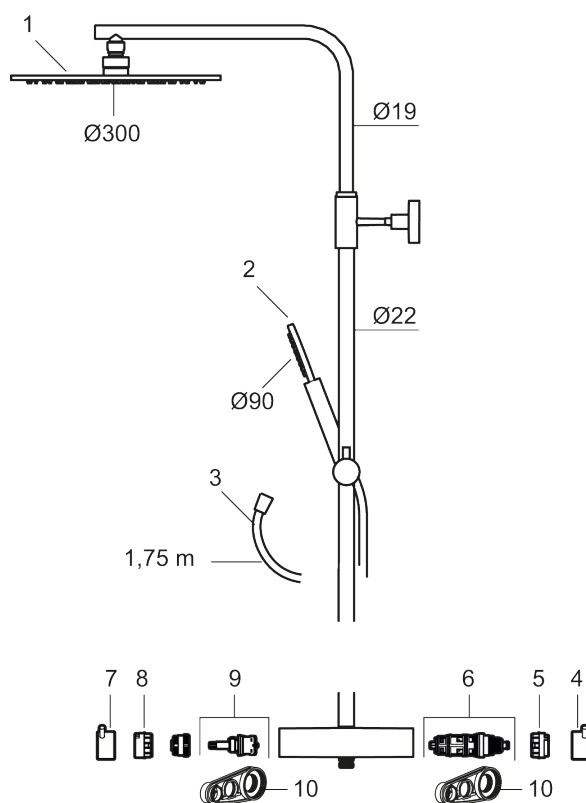

PRODUKTBESKRIVNING

MORA INXX II shower system kit

Med en tålig mattgrå nyans förenar INXX II klassisk design med hög prestanda och erbjuder en jämn temperatur, hög komfort och ett starkt skydd mot skällning. Takduschens stora tunna taksil gör att duschen passar lika bra i ett badrum med stark karaktär och effektfulla former som i ett sobert badrum skapat för avkopplande stunder. Blandaren är testad och godkänd utifrån de byggregler som finns och är energieffektiv, vilket innebär att den ger en lägre vatten- och energiförbrukning utan att ge avkall på komforten. INXX II är serien som erbjuder en vattenupplevelse i världsklass.

Om serien

INXX II är en elegant och tidlös serie i en palett av noga utvalda nyanser. Kombinationen av hög kvalitet, sober design och skön komfort gör den till den ultimata serien.

Art.nr: 271800.44

RSK: 8283086

Reservdelstlista

NR.	ART.NR	RSK	BESKRIVNING
1	130348	8237489	Taksil 300 mm, krom
1	130348.12	8237490	Taksil 300 mm, mattsvart
1	130348.22	8237491	Taksil 300 mm, mattvit