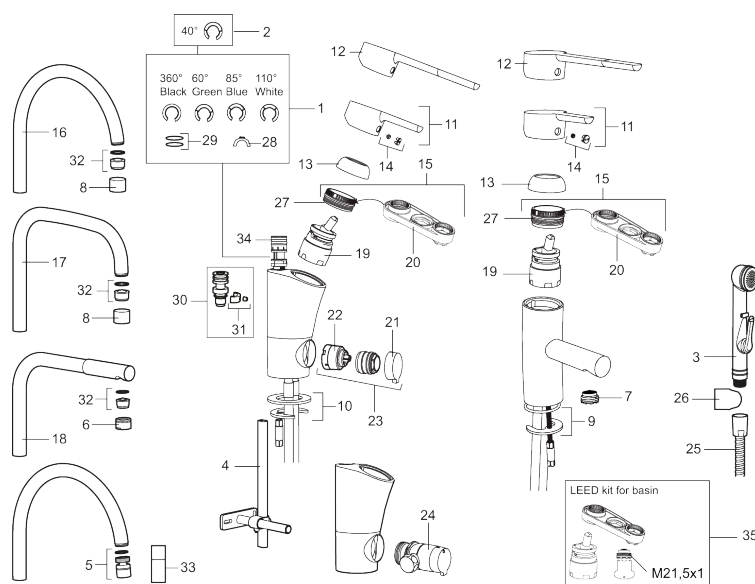

Art.nr: 732150.CA **RSK:** 8318392 **Flöde 3 bar:** 8,1 l/min

Utförande: Krom, konstantflöde 8 l/min vid 2–6 bar, ansl. slät ände Ø10 mm

Unika egenskaper

Skyddsmodul 

- BVB ID 54013
- ESS (energisparsystem)
- Mjukstängning med keramisk tätning
- Omställbar flödesbegränsning och temperaturspär
- Eco (energi- och vattenbesparande konstantflödesstrålsamlare, 8 l/min vid 2–6 bar)
- Flexibla anslutningsrör i metallomspunnen Soft PEX®
- Svängbar pip 60°, 85°, 110° eller 360°
- Med diskmaskinsavstängning. Omställbar mellan KV och VV, inställd på KV
- Lead Free (blyfri)
- Hålmått Ø32-37 mm

Art.nr: 732150.CA

RSK: 8318392

Reservdelslista

NR.	ART.NR	RSK	BESKRIVNING
1	209524.AE	8346915	Spärsegment
2	209543.AE	8346916	Spärsegment 40°
3	S600206	8233049	Självstängande handdusch, krom
4	409340.AE	8531598	Stabiliseringssats
5	409380.AE	8281496	Strålsamlare M22 inv., ledbar, 7–9 l/min vid 3 bar
6	131415.AE	8281512	Hylsa M24 utv., 15 mm, krom
7	409382.AE	8242282	Strålsamlare M21,5 utv., 7–9 l/min vid 3 bar
7	409385.AE	8242292	Strålsamlare M21,5 utv., 5 l/min vid 2-6 bar
7	S600228		Strålsamlare M21,5 utv., 3 l/min vid 2-6 bar
8	131410.AE	8281509	Hylsa M22 inv.
9	409387.AE	8346912	Fästdetaljer, tvätt
10	409388.AE	8346914	Fästdetaljer
11	409389.AE	8344867	Spak, komplett