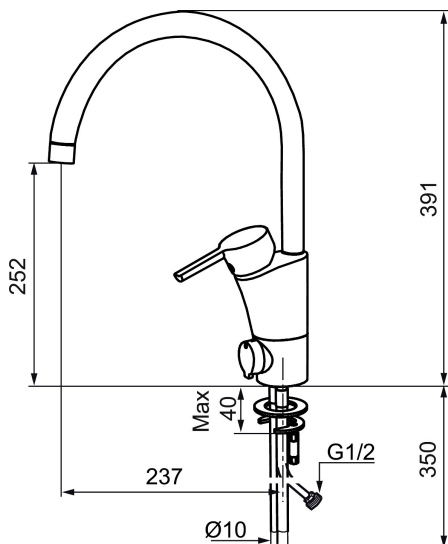

MORA MMIX K5 köksblandare

Mora MMIX kombinerar en formskön och ergonomisk design med en energieffektiv insida. Designen präglas av en smekamt böljande geometri och förmedlar en tidlös och sammanhängande stil över hela serien. Vårt unika miljökoncept EcoSafe™ ligger till grund för utvecklingsarbetet och bidrar till låg energiförbrukning och långsiktig miljöhänsyn. Blandaren är blyfri.

Art.nr: 732150.CA **RSK:** 8318392 **Flöde 3 bar:** 8,1 l/min

Utförande: Krom, konstantflöde 8 l/min vid 2–6 bar, ansl. slät ände Ø10 mm

Unika egenskaper

Skyddsmodul 

- BVB ID 54013
- ESS (energisparsystem)
- Mjukstängning med keramisk tätning
- Omställbar flödesbegränsning och temperaturspär
- Eco (energi- och vattenbesparande konstantflödesstrålsamlare, 8 l/min vid 2–6 bar)
- Flexibla anslutningsrör i metallomspunnen Soft PEX®
- Svängbar pip 60°, 85°, 110° eller 360°
- Med diskmaskinsavstängning. Omställbar mellan KV och VV, inställd på KV
- Lead Free (blyfri)
- Hålmått Ø32-37 mm

Art.nr: 732150.CA

RSK: 8318392

Reservdelslista

NR.	ART.NR	RSK	BESKRIVNING
1	209524.AE	8346915	Spärsegment
2	209543.AE	8346916	Spärsegment 40°
3	S600206	8233049	Självstängande handdusch, krom
4	409340.AE	8531598	Stabiliseringssats
5	409380.AE	8281496	Strålsamlare M22 inv., ledbar, 7–9 l/min vid 3 bar
6	131415.AE	8281512	Hylsa M24 utv., 15 mm, krom
7	409382.AE	8242282	Strålsamlare M21,5 utv., 7–9 l/min vid 3 bar
7	409385.AE	8242292	Strålsamlare M21,5 utv., 5 l/min vid 2-6 bar
7	S600228		Strålsamlare M21,5 utv., 3 l/min vid 2-6 bar
8	131410.AE	8281509	Hylsa M22 inv.
9	409387.AE	8346912	Fästdetaljer, tvätt
10	409388.AE	8346914	Fästdetaljer
11	409389.AE	8344867	Spak, komplett