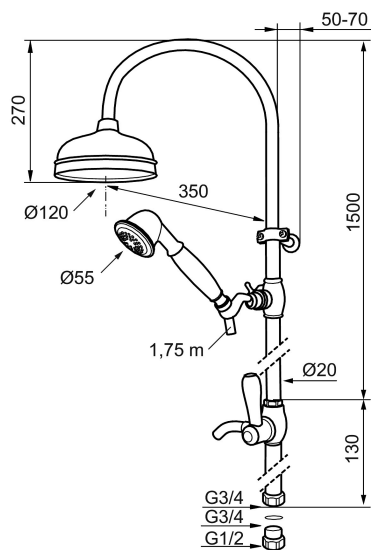

Loftbruser, Mora Classic Family

Mora Classic er en eksklusiv vandhaneserie, der genopliver de gamle designidealer med de runde og kraftige former. Mora Classic Family giver dig en fantastisk kombination af moderne teknik og klassisk tidløs stil. Her forenes loftbruserens og håndbruserens fordele med et design og en oplevelse, der binder de forskellige elementer sammen med deres omgivelser til en smuk helhed.

Artikel-nummer: 130265.0065 **VVS:** 737814790

Beskrivelse: Krom/guld

- Buet rør med bruserhoved Ø120 mm.
- 1750 mm slange i metal med PVC og BPA fri slange indvendig.
- Slangen opfylder EN 1113.
- 350 mm fremspring.
- Flexible vægholder.
- Bruserøret kan afkortes efter behov.
- Indvendig G 3/4" omløber.