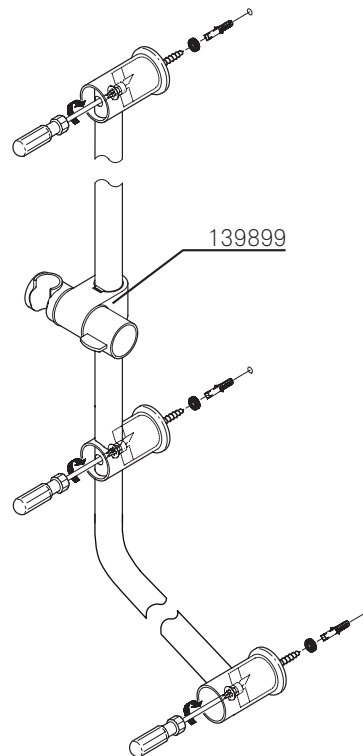

Mora RH Duschstång 1300mm

Denna produkt är anpassad till Branschregler Säker Vatteninstallation. Mora Armatur garanterar produktens funktion om branschreglerna och produktens monteringsanvisning följs.

Monteringsalternativ/Mounting Options

Vänster/Left Höger/Right