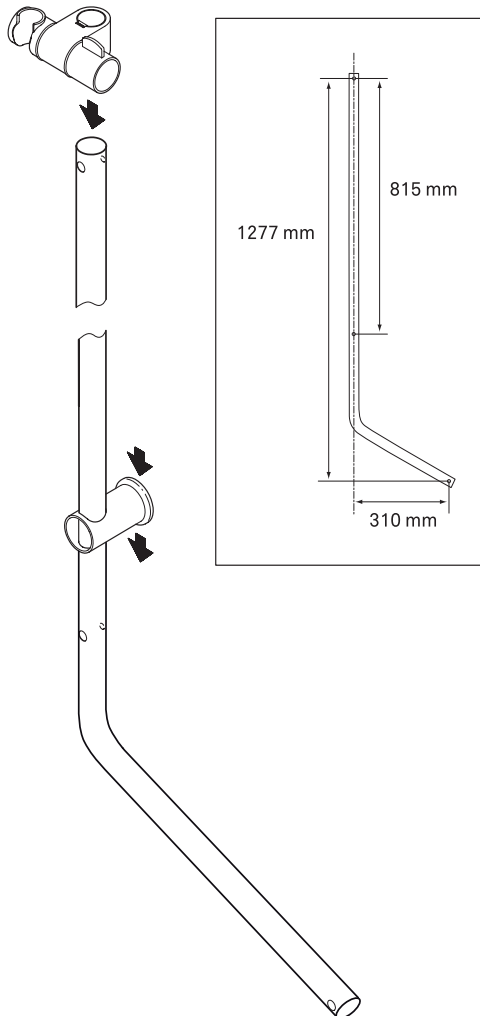

Mora RH Duschstång 1300mm

Denna produkt är anpassad till Branschregler Säker Vatteninstallation. Mora Armatur garanterar produktens funktion om branschreglerna och produktens monteringsanvisning följs.

Monteringsalternativ/Mounting Options

Vänster/Left Höger/Right