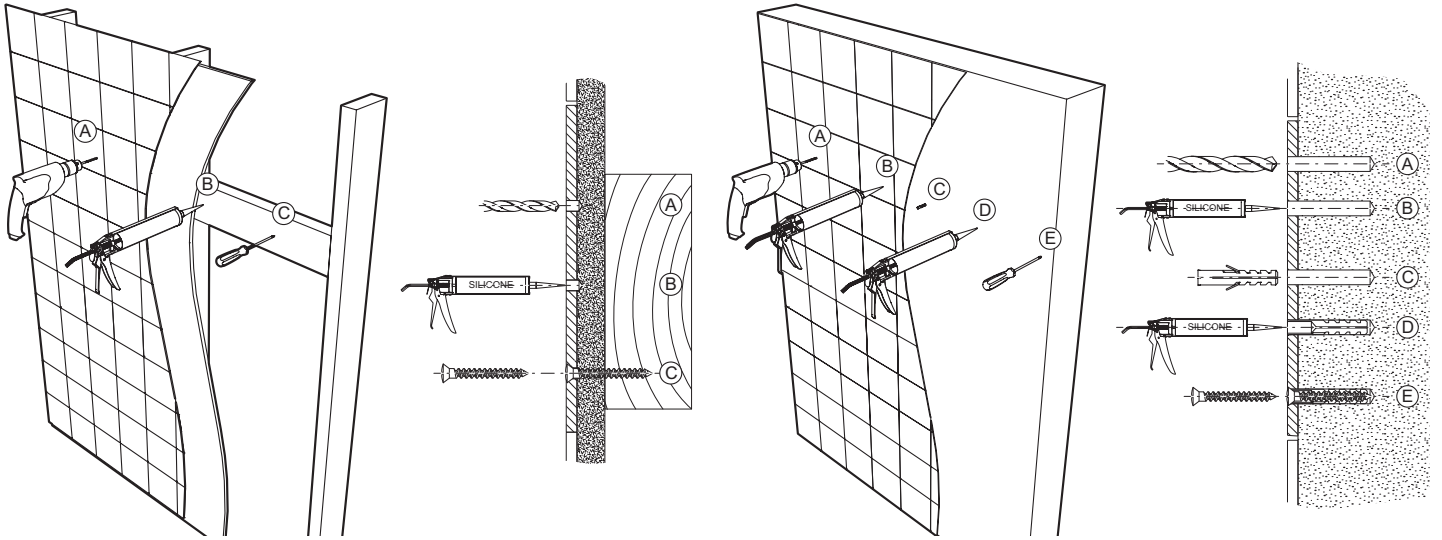

Mora RH Duschstång 1300mm

Denna produkt är anpassad till Branschregler Säker Vatteninstallation. Mora Armatur garanterar produktens funktion om branschreglerna och produktens monteringsanvisning följs.

Monteringsalternativ/Mounting Options

Vänster/Left Höger/Right