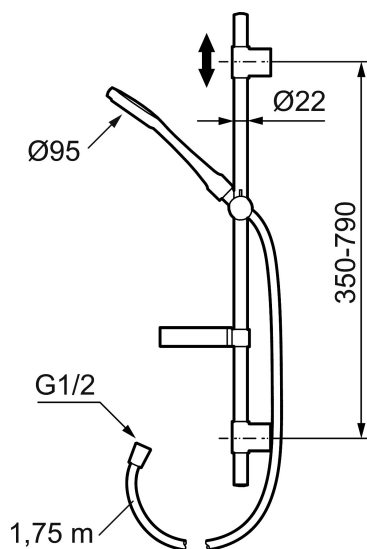

## MORA CERA S5 duschset

Mora Cera dusch finns i flera varianter och är en del i en produktserie för att skapa ett enhetligt intryck och känsla i ditt hem. Välj bland takdusch-, handduschset eller ett helt badrumspaket. Hela Mora Cera-serien är utvecklad för att vara ett miljö och energisäkert val för hela familjen.

Art.nr: 130317 RSK: 8320040

Utförande: Krom, max 6 l/min

- Metallomspunnen slang 1750 mm, PVC- och BPA-fri innerslang
- Med tvålköpp
- Med variabelt c/c-mått för befintliga skruvhål
- Med antikalksystem "Easy-Clean"
- Valbar anslutning med/utan luftinblandning
- Luftinblandning ger komfortflöde vid 6 l/min