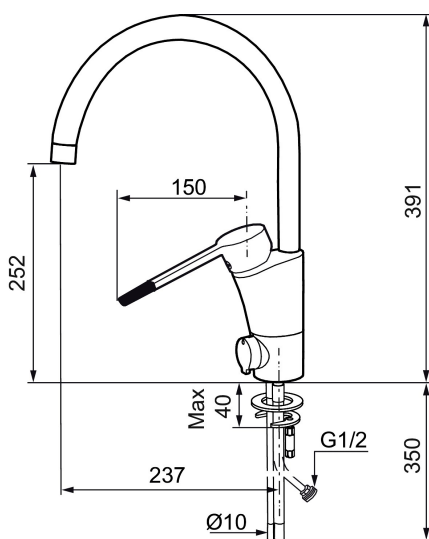

MORA MMIX K5 care köksblandare

Mora MMIX kombinerar en formskön och ergonomisk design med en energieffektiv insida. Designen präglas av en smekamt böljande geometri och förmedlar en tidlös och sammanhängande stil över hela serien. Vårt unika miljökoncept EcoSafe™ ligger till grund för utvecklingsarbetet och bidrar till låg energiförbrukning och långsiktig miljöhänsyn. Blandaren är blyfri.

Art.nr: 732160 RSK: 8318395 Flöde 3 bar: 7,8 l/min
Utförande: Krom, med ansl. slät ände Ø10 mm

Unika egenskaper

Skyddsmodul 

- BVB ID 54013
- ESS (energisparsystem)
- Mjukstängning med keramisk tätning
- Omställbar flödesbegränsning och temperaturspär
- Eco (energi- och vattenbesparande strålsamlare)
- Flexibla anslutningsrör i metallomspunnen Soft PEX®
- Svängbar pip 60°, 85°, 110° eller 360°
- Med diskmaskinsavstängning. Omställbar mellan KV och VV, inställd på KV
- Lead Free (blyfri)
- Hålmått Ø32-37 mm

Art.nr: 732160

RSK: 8318395

Reservdelslista

NR.	ART.NR	RSK	BESKRIVNING
1	209524.AE	8346915	Spärsegment
2	209543.AE	8346916	Spärsegment 40°
3	S600206	8233049	Självstängande handdusch, krom
4	409340.AE	8531598	Stabiliseringssats
5	409380.AE	8281496	Strålsamlare M22 inv., ledbar, 7-9 l/min vid 3 bar
6	131415.AE	8281512	Hylsa M24 utv., 15 mm, krom
7	409382.AE	8242282	Strålsamlare M21,5 utv., 7-9 l/min vid 3 bar
7	409385.AE	8242292	Strålsamlare M21,5 utv., 5 l/min vid 2-6 bar
7	S600228		Strålsamlare M21,5 utv., 3 l/min vid 2-6 bar
8	131410.AE	8281509	Hylsa M22 inv.
9	409387.AE	8346912	Fästdetaljer, tvätt
10	409388.AE	8346914	Fästdetaljer
11	409389.AE	8344867	Spak, komplett
12	409390.AE	8344874	Care-spak, komplett, krom/svart
13	409391.AE	8344865	Täckhylsa