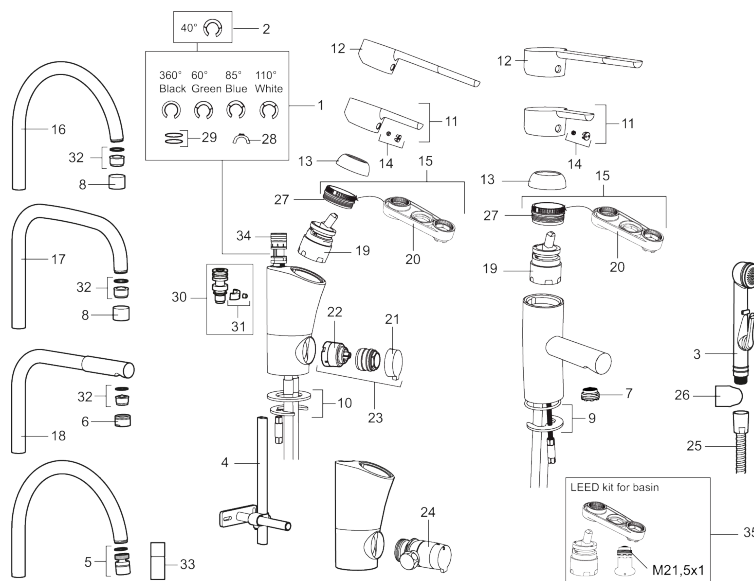

Art.nr: 732160 RSK: 8318395 Flöde 3 bar: 7,8 l/min
Utförande: Krom, med ansl. slät ände Ø10 mm

Unika egenskaper

Skyddsmodul 

- BVB ID 54013
- ESS (energisparsystem)
- Mjukstängning med keramisk tätning
- Omställbar flödesbegränsning och temperaturspär
- Eco (energi- och vattenbesparande strålsamlare)
- Flexibla anslutningsrör i metallomspunnen Soft PEX®
- Svängbar pip 60°, 85°, 110° eller 360°
- Med diskmaskinsavstängning. Omställbar mellan KV och VV, inställd på KV
- Lead Free (blyfri)
- Hålmått Ø32-37 mm

Art.nr: 732160

RSK: 8318395

Reservdelslista

NR.	ART.NR	RSK	BESKRIVNING
1	209524.AE	8346915	Spärsegment
2	209543.AE	8346916	Spärsegment 40°
3	S600206	8233049	Självstängande handdusch, krom
4	409340.AE	8531598	Stabiliseringssats
5	409380.AE	8281496	Strålsamlare M22 inv., ledbar, 7-9 l/min vid 3 bar
6	131415.AE	8281512	Hylsa M24 utv., 15 mm, krom
7	409382.AE	8242282	Strålsamlare M21,5 utv., 7-9 l/min vid 3 bar
7	409385.AE	8242292	Strålsamlare M21,5 utv., 5 l/min vid 2-6 bar
7	S600228		Strålsamlare M21,5 utv., 3 l/min vid 2-6 bar
8	131410.AE	8281509	Hylsa M22 inv.
9	409387.AE	8346912	Fästdetaljer, tvätt
10	409388.AE	8346914	Fästdetaljer
11	409389.AE	8344867	Spak, komplett
12	409390.AE	8344874	Care-spak, komplett, krom/svart
13	409391.AE	8344865	Täckhylsa