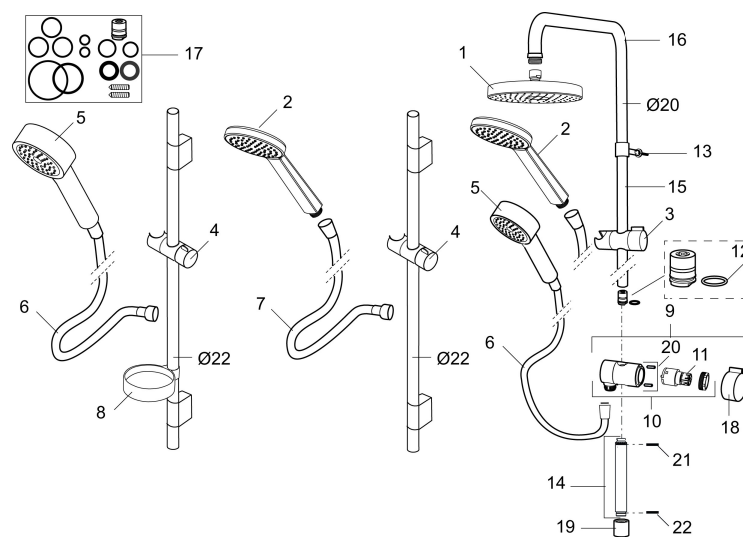

Bei allen Mora Duschsets können die Befestigungselemente der Wandstange flexibel an vorhandene Bohrlöcher angepaßt werden. Dadurch sind sie besonders für den Ersatz von Altinstallationen geeignet.

Artikel-Nr.: 130310 Flow 3 bar: 9,0 l/m

Ausführung: Chrom

- Schlauchlänge 1750 mm
- Höhenverstellbar zur Anpassung an vorhandene Bohrlöcher
- Mit Antikalk-System "Easy-Clean"
- Wassersparende Handbrause 9 l/min

PRODUCT DESCRIPTION

MORA MMIX S5 Duschset

Das Mora MMix S5 Duschset stellt einen effizienten Umgang mit wertvollem Trinkwasser sicher. Die Handbrause trägt mit einer Auslaufmenge von 9l/min wirksam zur Wassereinsparung bei, bietet aber trotzdem ein komfortables Strahlbild.

Bei allen Mora Duschsets können die Befestigungselemente der Wandstange flexibel an vorhandene Bohrlöcher angepaßt werden. Dadurch sind sie besonders für den Ersatz von Altinstallationen geeignet.

Artikel-Nr.: 130310