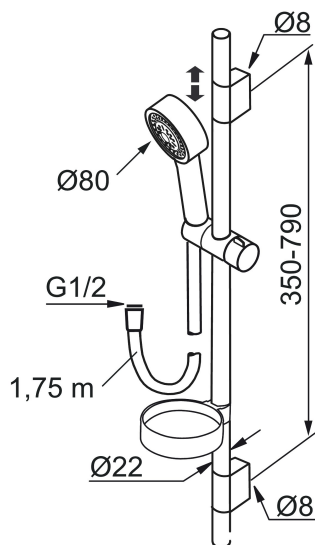

Unique characteristics

MORA MMIX S5 Duschset

Das Mora MMix S5 Duschset stellt einen effizienten Umgang mit wertvollem Trinkwasser sicher. Die Handbrause trägt mit einer Auslaufmenge von 9l/min wirksam zur Wassereinsparung bei, bietet aber trotzdem ein komfortables Strahlbild.

Bei allen Mora Duschsets können die Befestigungselemente der Wandstange flexibel an vorhandene Bohrlöcher angepaßt werden. Dadurch sind sie besonders für den Ersatz von Altinstallationen geeignet.

Artikel-Nr.: 130310 Flow 3 bar: 9,0 l/m

Ausführung: Chrom

- Schlauchlänge 1750 mm
- Höhenverstellbar zur Anpassung an vorhandene Bohrlöcher
- Mit Antikalk-System "Easy-Clean"
- Wassersparende Handbrause 9 l/min

PRODUCT DESCRIPTION

MORA MMIX S5 Duschset

Ersatzteilliste

NO.	ART.NR	AUSFÜHRUNG
	139912.AE	Distanzring Ø18, Ø20 und Ø22 mm für Seifenschale 409416
1	209544	Kopfdusche S5 180 mm
1	209545	Kopfdusche S6 180 mm
2	130374	Handdusche zu Set S6
3	409418.AE	Gleiter, chrom
4	130363.AE	Gleiter zu Set S5
5	130361	Handdusche zu Set S5
6	139835.AE	Duschschlauch 1750 mm, chrom
7	130365.AE	Duschschlauch 1750 mm zu Set S6
8	409416	Seifenschale
9	409422	Duschumsteller, komplett
10	409430.AE	Umsteller (ohne Handrad)