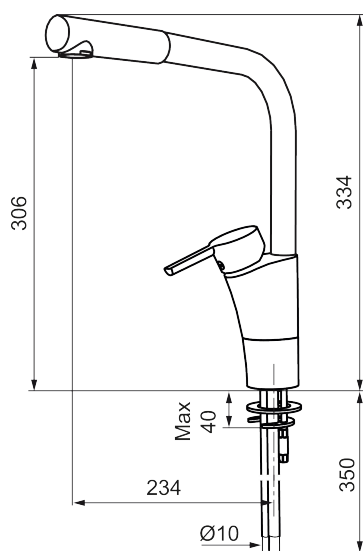

MORA MMIX K6 köksblandare

Mora MMIX kombinerar en formskön och ergonomisk design med en energieffektiv insida. Designen präglas av en smekamt böljande geometri och förmedlar en tidlös och sammanhängande stil över hela serien. Vårt unika miljökoncept EcoSafe™ ligger till grund för utvecklingsarbetet och bidrar till låg energiförbrukning och långsiktig miljöhänsyn. Blandaren är blyfri.

Art.nr: 732000 RSK: 8318371 Flöde 3 bar: 7,5 l/min
Utförande: Krom, ansl. slät ände Ø10 mm

Unika egenskaper

Skyddsmodul

- BVB ID 54013
- ESS (energisparsystem)
- Mjukstängning med keramisk tätning
- Omställbar flödesbegränsning och temperaturspärr
- Eco (energi- och vattenbesparande strålsamlare)
- Flexibla anslutningsrör i metallomspunnen Soft PEX®
- Svängbar pip 60°, 85°, 110° eller 360°
- Godkänd av reumatikerförbundet
- Lead Free (blyfri)
- Hålmått Ø32-37 mm