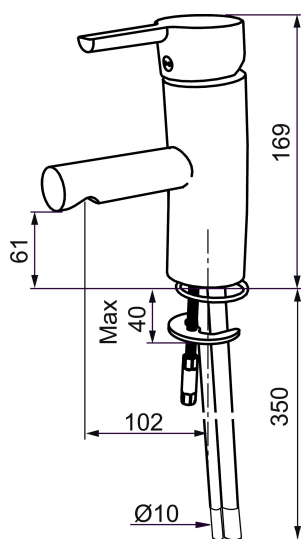

## MORA MMIX B5 tvättställsblandare

Mora MMIX kombinerar en formskön och ergonomisk design med en energieffektiv insida. Designen präglas av en smeksam bøljsande geometri och förmedlar en tidlös och sammanhängande stil över hela serien. Vårt unika miljökoncept EcoSafe™ ligger till grund för utvecklingsarbetet och bidrar till låg energiförbrukning och långsiktig miljöhänsyn. Blandaren är blyfri.

Art.nr: 733000.LD RSK: 8278060 Flöde 3 bar: 3,0 l/min  
Utförande: Krom, ansl. slät ände Ø10 mm, LEED/BREEAM-anpassad

### Unika egenskaper

Skyddsmodul 

- ESS (energisparsystem)
- Mjukstängning med keramisk tätning
- Omställbar flödesbegränsning och temperaturspär
- Eco (energi- och vattenbesparande konstantflödesstrålsamlare, 3 l/min vid 2–6 bar), LEED/BREEAM-anpassad
- Flexibla anslutningsrör i metallomspunnen Soft PEX®
- Godkänd av reumatikerförbundet
- Lead Free (blyfri)
- Hålmått Ø33,5-37 mm