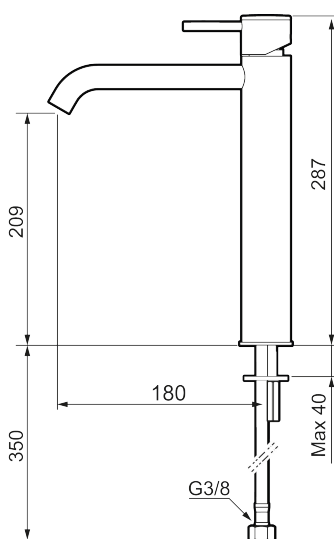

Unike funksjoner

Tilbakeslagssikring

MORA INXX II soft, high servantbatteri

INXX II servantkran finnes i tre ulike høyder der high er en høy kran tilpasset for en skålformet benkmontert vask. Med en holdbar mattgrå nyanse og servantkranens stilrene form, øker INXX II soft baderommets komfort og gir en følelse av kvalitet og eleganse. Blandebatteriet er testet og godkjent ut fra gjeldende byggeregler og det er energieffektivt, noe som innebærer at man får et lavere vann- og energiforbruk uten å gi avkall på komforten. Bunnventil finnes som tilbehør i samme nyanse.

Om serien

INXX II er en elegant og tidløs serie i en palett av nøyte utvalgte nyanser. Kombinasjonen av høy kvalitet, stilren design og herlig komfort gjør den til den ultimate serien.

Art.no.:	NRF-nummer:	Flow 3 bar: 4,5
273021.44CA	4290472	l/m
Utførende: Matt grå		

- Vannmengdebegrenser og temperatursperre
- Fleksible Soft PEX®-rør med 3/8" mutter