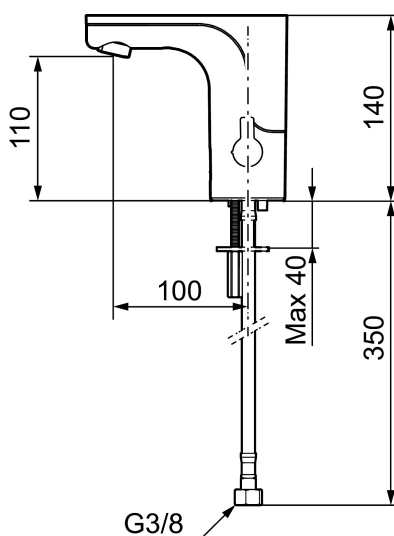

- Mykstengende
- Med temperaturspak, batteridrift (inkl. batteri 6V)
- Vandalsikker i metall, også kåpen
- Mora Eco konstantvannmengde
- Tappetidbegrensning hindrer oversvømming
- Tappefunksjon 30 sek. via sensor
- Avstengning av vannmengde i 60 sek. via sensor (anvendes f. eks. ved rengjøring)
- Lavt strømforbruk - lang livslengde
- Kan gjennomspyles med hettvann for legionella sanering
- IP klasse sensor, IP67
- Miljøvennlig materiale, Lead Free (blyfri) og nikkelfri
- Med tilbakeslagsventiler etter standard EN 1717

Installasjon:

- Enkel installasjon og service
- Avtagbart temperaturspak som kan erstattes med et medfølgende lokk
- Samtlige modeller kan tilpasses for batteri- eller nettdrift 12V AC/DC
- Ved nettdrift bruk adaptersett MA S600147
- Automatisk justering av sensoravstand