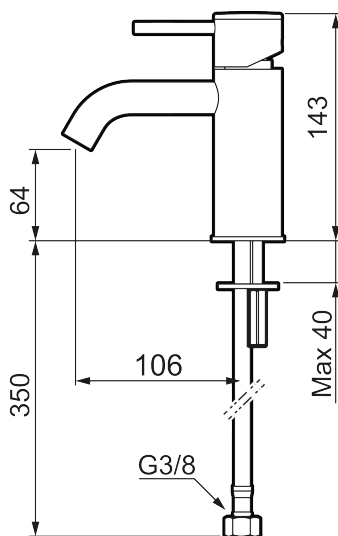

MORA INXX II soft, small servantbatteri

INXX II servantkran finnes i tre ulike høyder der small er en lav kran som er tilpasset for mindre håndvask. Med en krommet holdbar nyanse og servantkranens stilrene form, øker INXX II soft baderommets komfort og gir en følelse av kvalitet og eleganse. Blandebatteriet er testet og godkjent ut fra gjeldende byggeregler og det er energieffektivt, noe som innebærer at man får et lavere vann- og energiforbruk uten å gi avkall på komforten. Bunnventil finnes som tilbehør i samme nyanse.

Om serien

INXX II er en elegant og tidløs serie i en palett av nøyte utvalgte nyanser. Kombinasjonen av høy kvalitet, stilren design og herlig komfort gjør den til den ultimate serien.

Art.no.: 273001.CA NRF-nummer: 4290442 Flow 3 bar: 4,5 l/m
Utførende: Krom

Unike funksjoner

Tilbakeslagssikring

- Vannmengdebegrenser og temperatursperre
- Fleksible Soft PEX®-rør med 3/8" mutter