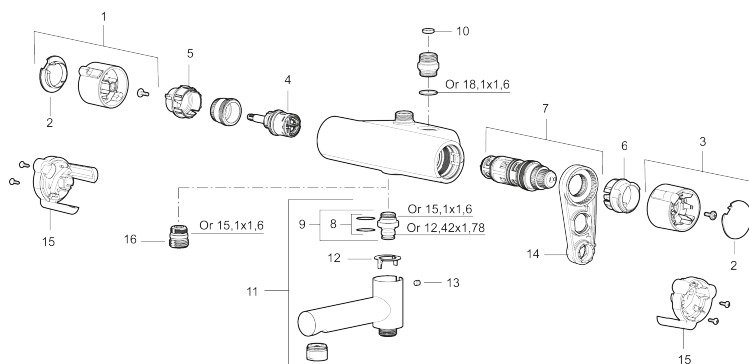

Art.nr: 334010 RSK: 8350305

Utförande: Krom, 40 c/c, inlopp ned

Unika egenskaper

Skyddsmodul 

- Duschanslutning ned
- Tryckbalanserad termostatinsats
- Säkerhetsspärr 38°
- Eco-stopp
- Lead Free (blyfri)
- Återströmningskydd enligt EU-standard SS-EN 1717
- Ljudklass 1
- OBS! Ej för genomgående rördragning "Vaska"

PRODUKTBESKRIVNING

MMIX II duschblandare

Vår klassiska duschblandare MMIX i kromat utförande har fått en rakare form och ett djärvare uttryck. Resultatet? Överlägsen funktion och elegant stil!
Även insidan har fått sig en uppgradering i form av en förbättrad termostat som inte bara ger bästa tänkbara energieffektivitet, utan även en duschupplevelse i högsta klass.

Art.nr: 334010

RSK: 8350305

Reservdelslista

NR.	ART.NR	RSK	BESKRIVNING
1	S600191	8397017	Mängdvråd, komplett, krom
2	S600192	8397019	Täcklock, krom, 2-pack
3	S600190	8397018	Temperaturvråd, komplett, krom
4	S600020	8441462	Keramiskt överstycke, med serviceverktyg (duschblandare)
4	S600021	8441463	Keramiskt överstycke, med serviceverktyg (badkarsblandare), och för duschblandare MMIX II med utl. upp
4	S600270	8387233	Keramiskt överstycke, utan serviceverktyg (badkarsblandare), och för duschblandare MMIX II med utl. upp
5	S600086	8439710	Stoppring, standard
6	S600087	8439711	Skållningsskyddsring
7	S600084	8439709	Termostatinsats, komplett med serviceverktyg
7	S600271	8397030	Termostatinsats, utan serviceverktyg
8	209519.AE	8938340	O-ringar
9	409366.AE		Nippel M18x1 (badkarsblandare)
10	409359.AA	8345172	Filtersats för anslutningskoppling, butiksförpackad
11	409356	8344853	Utloppspip för ombyggnad av duschblandare
12	129154.AE	8295332	Spärring
13	708655.AE	8295447	Låsskruv
14	891096.AE	8345921	Serviceverktyg

NR.	ART.NR	RSK	BESKRIVNING
15	S600193	8397020	Care-vingar, svart, 2-pack
16	S600088	8439712	Nippel M18x1-G1/2 (duschblandare)