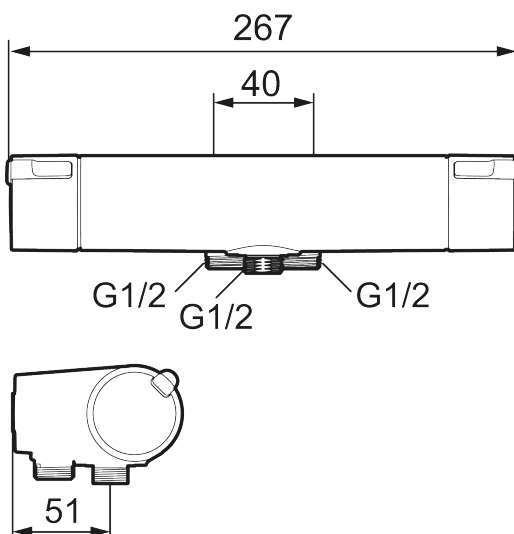

Art.nr: 334010 RSK: 8350305

Utförande: Krom, 40 c/c, inlopp ned

Unika egenskaper

Skyddsmodul 

- Duschanslutning ned
- Tryckbalanserad termostatinsats
- Säkerhetsspärr 38°
- Eco-stopp
- Lead Free (blyfri)
- Återströmningskydd enligt EU-standard SS-EN 1717
- Ljudklass 1
- OBS! Ej för genomgående rördragning "Vaska"

NR.	ART.NR	RSK	BESKRIVNING
15	S600193	8397020	Care-vingar, svart, 2-pack
16	S600088	8439712	Nippel M18x1-G1/2 (duschblandare)