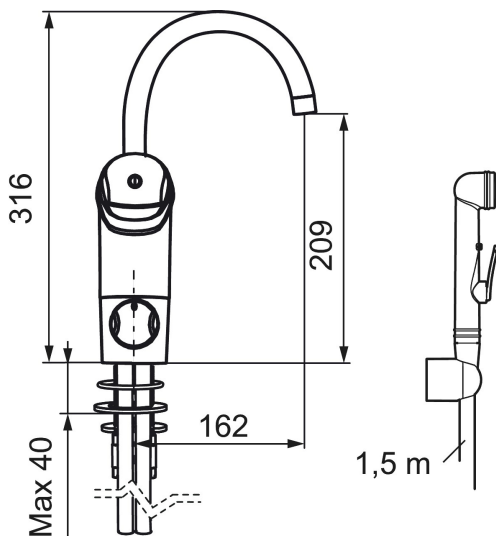

Ainutlaatuiset ominaisuudet

9000E pesuallasbidéhana pk-venttiilein

Tässä hanassa muoto ja funktio muodostavat optimaalisen kokonaisuuden. FM Mattsson 9000E näyttää tietä uudelle hanasukupolvelle, jossa ympäristövaatimukset on huomioitu pienintä yksityiskohtaa myöten. Hana kaunistaa kylpyhuonettasi ja tuo sinne uutta täydellistä tekniikkaa. Hanassa on jo perusrakenteisena ainutlaatuisia toimintoja, jotka säästävät energiaa tinkimättä käyttömukavuudesta.

Tuote-nro: 80580000 LVI: 6158065

Kuvaus: Kromattu

- Itsesulkeutuva käsisuihku, letkun pituus 1500 mm
- Keraaminen säätökasetti: pitkä käyttöikä ja pehmeä sulkeutuminen, joka estää paineiskut ja putkien paukkumiset.
- Cold start-energiansäästötoiminto
- 5 vuoden painetakuu
- Lämpötilan esisäätö
- Juoksuputken rajoitus valittavissa 60°, 85°, 110° tai 360°
- Joustavat Soft PEX® -liitosletkut
- Asennusreikä: Ø33,5–37 mm
- Ääniluokka 1