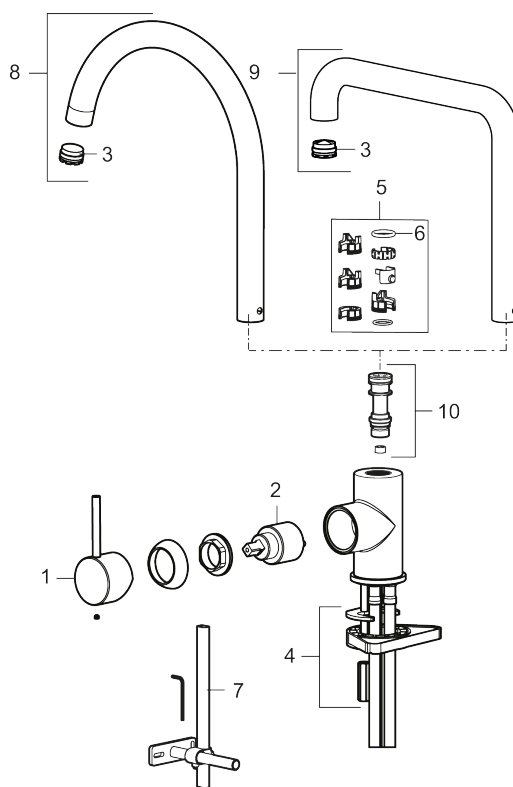

PRODUKTBESKRIVNING

MORA INXX II sharp

Med en holdbar mattgrå nyanse og kjøkkenkranens sterke karakter tar INXX II sharp på en moderne og stilren måte en sentral plass på kjøkkenet. Blandebatteriet er testet og godkjent ut fra gjeldende byggeregler og det er energieffektivt, noe som innebærer at man får et lavere vann- og energiforbruk uten å gi avkall på komforten.

Om serien

INXX II er en elegant og tidløs serie i en palett av nøye utvalgte nyanser. Kombinasjonen av høy kvalitet, stilren design og herlig komfort gjør den til den ultimate serien.

Art.no.: 272051.44CA

NRF-nummer: 4290504

Reservedelsliste

NR.	ART. NO.	NRF-NUMMER	BESKRIVELSE
1	409700.AE	4295005	Spak, komplett, krom
1	409700.12AE	4294998	Spak, komplett, matt sort
1	409700.22AE	4294999	Spak, komplett, matt hvit
1	409700.44AE	4295001	Spak, komplett, matt grå
1	409700.60AE	4295002	Spak, komplett, polert messing PVD
1	409700.62AE	4295003	Spak, komplett, børstet messing PVD
1	409700.76AE	4295004	Spak, komplett, børstet nikkell