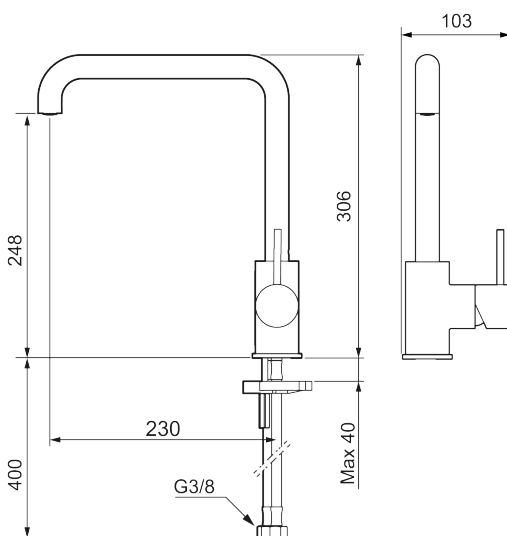

Unike funksjoner

Tilbakeslagssikring 

- Vannmengdebegrenser og temperatursperre
- Svingbar tut sperre 60°, 85°, 110° eller 360°
- Fleksible Soft PEX[®]-rør med 3/8" mutter
- For hull i benk Ø34-37 mm

PRODUKTBESKRIVNING