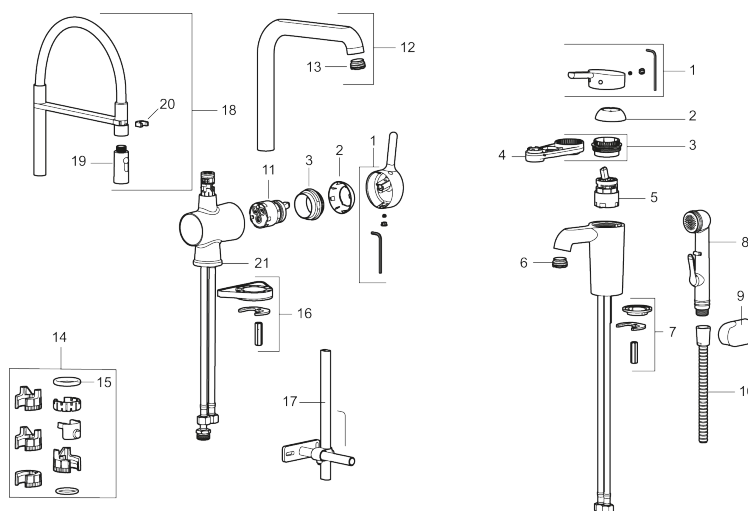

Artikel-nummer: 262081 **VVS:** 716268504 **Flow 3 bar:** 8,7 l/m
Beskrivelse: Krom, transparent slange

Unikke egenskaber

Tilbageløbssikring

- Til køkkenvask.
- Spulerbruser med to forskellige vandstrålemuligheder.
- Med høj svingtud 60°, 85°, 110° eller 360°.
- 250 mm fremspring.
- Soft Closing og keramisk kartusche.
- Indbygget temperatur- og flowbegrænser.
- Eco (Energi- og vandbesparende perlator).
- Flexible tilslutningsslanger.
- Kontraventiler.
- Hulmål Ø34-37 mm.
- **5 års trykgaranti.**

PRODUKTBEKRIVELSE

Etgrebsarmatur, Mora One Miniprofi

Mora One kombinerer brugervenlighed, et smukt ydre, teknisk innovation og holdbarhed. Den kendte svenske arkitekt og designer Thomas Sandell har hentet inspiration fra Mora Armatur's 90-årige historie og den klassiske, gamle vandpost. Resultatet er unikt: Et klassisk armatur til det moderne hjem. Indeni byder Mora One på avanceret, gennemprøvet teknik, der sparer vand og energi uden at gå på kompromis med komforten.

Artikel-nummer: 262081

VVS: 716268504

Reservedelsliste

NR.	ART.NO	WVS	BESKRIVELSE
1	409560.AE		Greb komplet
2	409580.AE		Dækkappe
3	409570.AE		Låsemøtrik incl. serviceværktøj
4	891096.AE	745148405	Serviceværktøj
5	409403.AE	745148400	Keramisk indsats, incl. serviceværktøj
5	409405.AE		Keramisk indsats turbo, incl. serviceværktøj
6	409565.AE		Strålsamler M24 udv., 5 l/min ved 2–6 bar
7	409387.AE	745148398	Bespændingssæt. Til håndvask
8	S600206		Selvlukkende håndbruser, krom
9	130732.AE	738849814	Håndbruseholder
10	S600207		Slange til håndbruser 1,5 m, krom
11	409450.AE		Patron inkl. serviceværktøj
12	409561.AE		Svingtud, krom
13	409569.AE		Strålesamler M24 udv., 9–11 l/min ved 3 bar