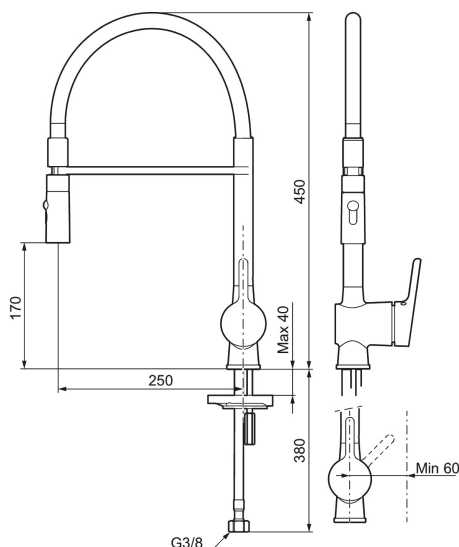

Etgrebsarmatur, Mora One Miniprofi

Mora One kombinerer brugervenlighed, et smukt ydre, teknisk innovation og holdbarhed. Den kendte svenske arkitekt og designer Thomas Sandell har hentet inspiration fra Mora Armatur's 90-årige historie og den klassiske, gamle vandpost. Resultatet er unikt: Et klassisk armatur til det moderne hjem. Indeni byder Mora One på avanceret, gennemprøvet teknik, der sparer vand og energi uden at gå på kompromis med komforten.

Artikel-nummer: 262081 **VVS:** 716268504 **Flow 3 bar:** 8,7 l/m
Beskrivelse: Krom, transparent slange

Unikke egenskaber

Tilbageløbssikring

- Til køkkenvask.
- Spulerbruser med to forskellige vandstrålemuligheder.
- Med høj svingtud 60°, 85°, 110° eller 360°.
- 250 mm fremspring.
- Soft Closing og keramisk kartusche.
- Indbygget temperatur- og flowbegrænser.
- Eco (Energi- og vandbesparende perlator).
- Flexible tilslutningsslanger.
- Kontraventiler.
- Hulmål Ø34-37 mm.
- **5 års trykgaranti.**

PRODUKTBEKRIVELSE

Etgrebsarmatur, Mora One Miniprofi

Mora One kombinerer brugervenlighed, et smukt ydre, teknisk innovation og holdbarhed. Den kendte svenske arkitekt og designer Thomas Sandell har hentet inspiration fra Mora Armatur's 90-årige historie og den klassiske, gamle vandpost. Resultatet er unikt: Et klassisk armatur til det moderne hjem. Indeni byder Mora One på avanceret, gennemprøvet teknik, der sparer vand og energi uden at gå på kompromis med komforten.