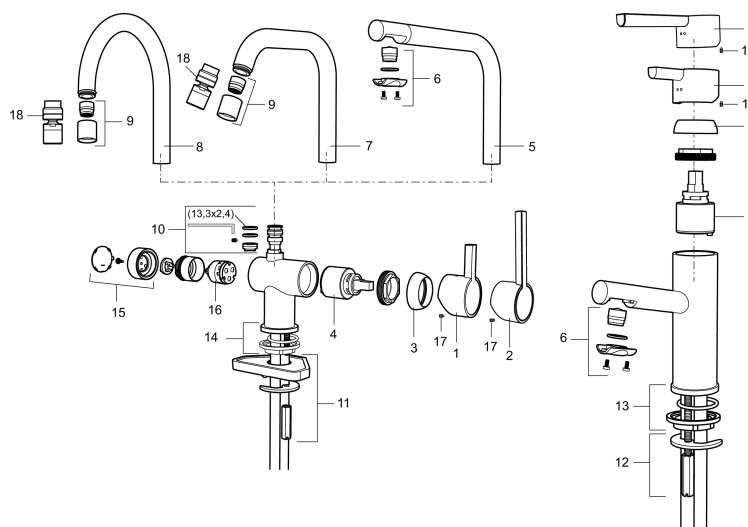

Art.no.: 707160 NRF-nummer: 4290861 Flow 3 bar: 4,6 l/m
Utførende: Krom

Unike funksjoner

Tilbakeslagssikring

- ESS (Energispaesystem)
- Med Push-down ventil
- Vannmengdebegrenser og temperatursperre
- Fleksible Soft PEX[®]-rør med 3/8" mutter

PRODUKTBESKRIVNING

MORA REXX B5 servantbatteri

Mora REXX er essensen av skandinavisk design og funksjonalitet. Serien er minimalistisk og har fokus på enkelhet. Innovasjonen ligger i presisjonen. Når tradisjon og håndverk kombineres med moderne produksjonsmetoder og inspirerende formgivning, blir resultatet Mora REXX. Her i form av et vakkert servantbatteri med smart funksjonalitet og Push-down ventil.

Art.no.: 707160

NRF-nummer: 4290861

Reservedelsliste

NR.	ART. NO.	NRF-NUMMER	BESKRIVELSE
	209560.AC		Pakning til Soft PEX® 3/8" tilkoblingsmutter, 10 stk.
1	209500.AE	4294295	Spak, krom
1	209500.0011AE	4294296	Spak, krom/sort
2	409337		Spak med ekstra lengde 95 mm, krom
3	209501.AE	4294298	Dekkring, krom
4	209493.AE		Innsats ESS
4	708301.AE	4296511	Innsats
5	209506.AE	4294274	K6-tut, komplett, krom
5	209506.0011AE	4294275	K6-tut, komplett, krom/sort
6	209502.AE	4294301	Strålesamlersett, L-tut, 7,6 l/min ved 2–6 bar, krom
6	209502.0011AE	4294302	Strålesamlersett, L-tut, 7,6 l/min ved 2–6 bar, krom/sort
7	209508.AE	4294277	K7-tut, komplett, krom
8	209507.AE	4294272	K5-tut, komplett, krom
9	209503.AE	4294304	Strålesamler M18 innv. 7,6 l/min ved 2–6 bar, krom

NR.	ART. NO.	NRF-NUMMER	BESKRIVELSE
10	209520.AE	4294309	Pakningssett for tut
11	708779.AE	4294312	Festedetaljer, kjøkkenbatteri
12	209518.AE	4294311	Festedetaljer, servantbatteri
13	209562.AE		Styring, servantbatteri
14	209563.AE		Styrring, kjøkkenbatteri
15	209505.AE	4294307	Ratt for maskinavstegning, krom
16	209504.AE	4294306	Vaskemaskininnsats m/verktøy
17	459013		Låseskrue M4x5
18	409480.AE		Leddbar strålesamler M18 innv. 7–9 l/min ved 3 bar