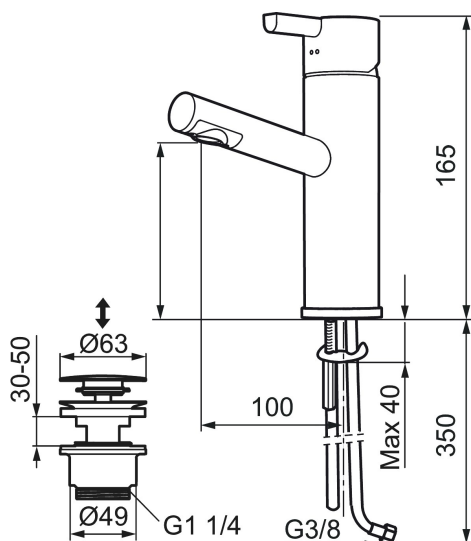

Art.no.: 707160 NRF-nummer: 4290861 Flow 3 bar: 4,6 l/m
Utførende: Krom

Unike funksjoner

Tilbakeslagssikring

- ESS (Energispaesystem)
- Med Push-down ventil
- Vannmengdebegrenser og temperatursperre
- Fleksible Soft PEX[®]-rør med 3/8" mutter

PRODUKTBESKRIVNING

MORA REXX B5 servantbatteri

Mora REXX er essensen av skandinavisk design og funksjonalitet. Serien er minimalistisk og har fokus på enkelhet. Innovasjonen ligger i presisjonen. Når tradisjon og håndverk kombineres med moderne produksjonsmetoder og inspirerende formgivning, blir resultatet Mora REXX. Her i form av et vakkert servantbatteri med smart funksjonalitet og Push-down ventil.

Art.no.: 707160

NRF-nummer: 4290861

Reservedelsliste

NR.	ART. NO.	NRF-NUMMER	BESKRIVELSE
	209560.AC		Pakning til Soft PEX® 3/8" tilkoblingsmutter, 10 stk.
1	209500.AE	4294295	Spak, krom
1	209500.0011AE	4294296	Spak, krom/sort
2	409337		Spak med ekstra lengde 95 mm, krom
3	209501.AE	4294298	Dekkring, krom
4	209493.AE		Innsats ESS
4	708301.AE	4296511	Innsats
5	209506.AE	4294274	K6-tut, komplett, krom
5	209506.0011AE	4294275	K6-tut, komplett, krom/sort
6	209502.AE	4294301	Strålesamlersett, L-tut, 7,6 l/min ved 2–6 bar, krom
6	209502.0011AE	4294302	Strålesamlersett, L-tut, 7,6 l/min ved 2–6 bar, krom/sort
7	209508.AE	4294277	K7-tut, komplett, krom
8	209507.AE	4294272	K5-tut, komplett, krom
9	209503.AE	4294304	Strålesamler M18 innv. 7,6 l/min ved 2–6 bar, krom

NR.	ART. NO.	NRF-NUMMER	BESKRIVELSE
10	209520.AE	4294309	Pakningssett for tut
11	708779.AE	4294312	Festedetaljer, kjøkkenbatteri
12	209518.AE	4294311	Festedetaljer, servantbatteri
13	209562.AE		Styring, servantbatteri
14	209563.AE		Styrring, kjøkkenbatteri
15	209505.AE	4294307	Ratt for maskinavstegning, krom
16	209504.AE	4294306	Vaskemaskininnsats m/verktøy
17	459013		Låseskrue M4x5
18	409480.AE		Leddbar strålesamler M18 innv. 7–9 l/min ved 3 bar