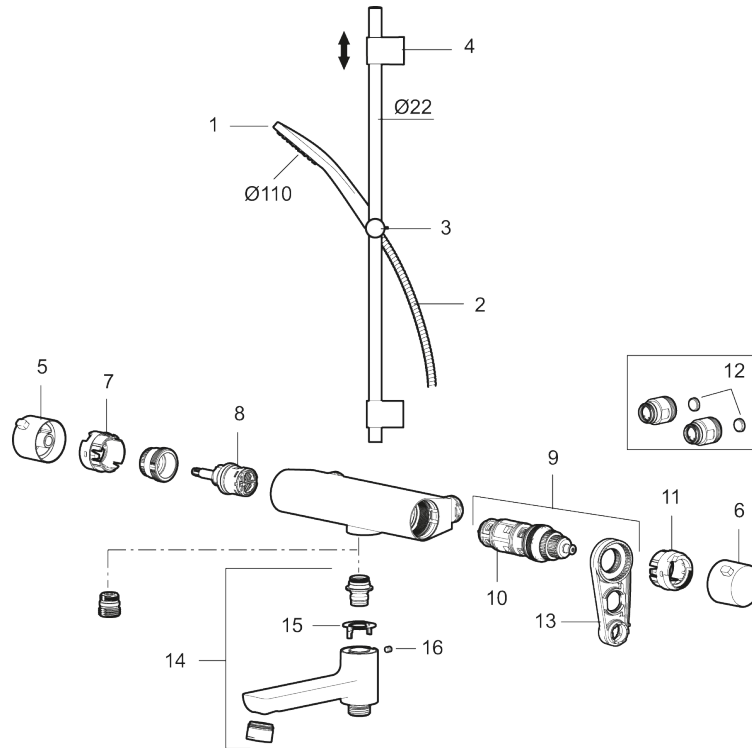

**MORA LYNX duschanordning (art.nr. 341300)**

- Metallomspunnen slang 1750 mm, PVC- och BPA-fri innerslang
- Med variabelt c/c-mått för befintliga skruvhål
- Med antikalksystemet "Easy-Clean"

PRODUKTBESKRIVNING

## Reservdelslista

NR.	ART.NR	RSK	BESKRIVNING
1	S600238	8233065	Handdusch, krom
1	S600238.12	8233100	Handdusch, mattsvart
2	S600109	8252036	Duschslang, 1,75 m, krom
2	S600109.12	8236624	Duschslang 1750 mm, mattsvart
3	S600246	8239619	Gliddel, krom
3	S600246.12	8239664	Gliddel, mattsvart
4	S600266	8239702	Väggfäste, krom, 2-pack
4	S600266.12	8239703	Väggfäste, mattsvart, 2-pack
5	S600237	8397026	Mängdvred, krom
5	S600237.12	8397027	Mängdvred, mattsvart
6	S600236	8397024	Temperaturvred, krom
6	S600236.12	8397025	Temperaturvred, mattsvart
7	S600250	8397044	Stoppring