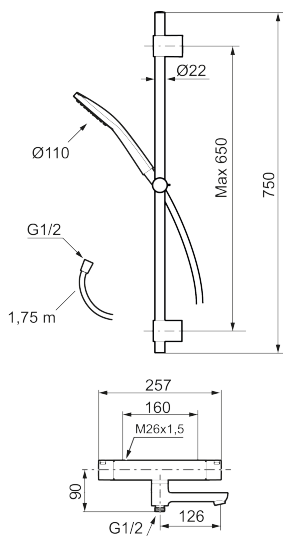

LYNX bath & shower kit

Med LYNX bad- och duschkit kan du enkelt skapa en fulländad badrumsupplevelse med förstklassig stil. Finns i krom eller mattsvart och erbjuder enastående estetik och vattenteknik.

Art.nr: 341700.12 RSK: 8283474 Flöde 3 bar: 22,9 l/min
Utförande: Mattsvart, 160 c/c

Består av:

MORA LYNX badkarsblandare:

- Utloppspip med inbyggd omkastare
- Tryckbalanserad termostatsats
- Med reversibelt överstycke
- Säkerhetsspärr 38°
- Eco-stopp
- Lead Free (blyfri)
- Återströmningsskydd enligt EU-standard SS-EN 1717

MORA LYNX duschanordning (art.nr. 341300)

- Metallomspunnen slang 1750 mm, PVC- och BPA-fri innerslang
- Med variabelt c/c-mått för befintliga skruvhål
- Med antikalksystemet "Easy-Clean"