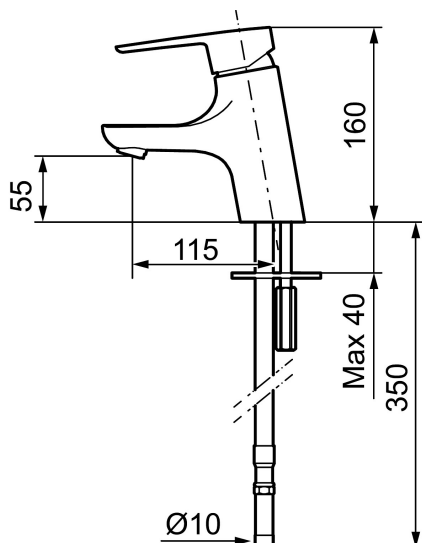

MORA CERA B5 tvättställsblandare

Mora Cera är en tvättställsblandare med tilltalande modern design som samtidigt är energieffektiv och användarvänlig för hela familjen. Mora Cera skapar en lyxig känsla i ditt badrum, samtidigt som du sparar på både miljön och energikostnader. De integrerade sparfunktionerna i kranen påverkar inte användarkomforten - det som du kommer att märka är att vatten och energikostnaderna minskar!

Art.nr: 243000.CA RSK: 8344534 Flöde 3 bar: 4,8 l/min

Utförande: Krom, ansl. slät ände Ø10 mm

Unika egenskaper

Skyddsmodul 

- ESS (energisparsystem)
- Mjukstängning med keramisk tätning
- Omställbar flödesbegränsning och temperaturspär
- Eco (energi- och vattenbesparande konstantflödesstrålsamlare, 5 l/min vid 2–6 bar)
- Flexibla anslutningsrör i metallomspunnen Soft PEX®
- Godkänd av reumatikerförbundet
- Hålmått Ø33,5-37 mm