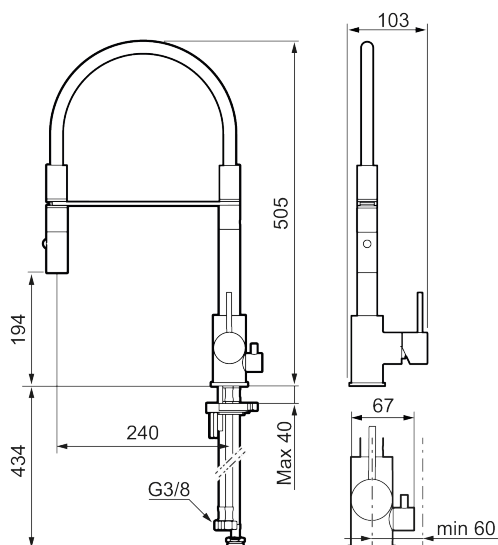

### Skyddsmodul EB

- Keramisk tätning
- Omställbar flödesbegränsning och temperaturspär
- Eco (energi- och vattenbesparande konstantflödesstrålsamlare, 6 l/min vid 2–6 bar)
- Flexibla anslutningsrör i metallomspunnen Soft PEX<sup>®</sup>, lekande G3/8
- Svängbar pip 60°, 85°, 110° eller 360°
- Med diskmaskinsavstängning, KV ej omställbar till VV
- Hålmått Ø34-37 mm