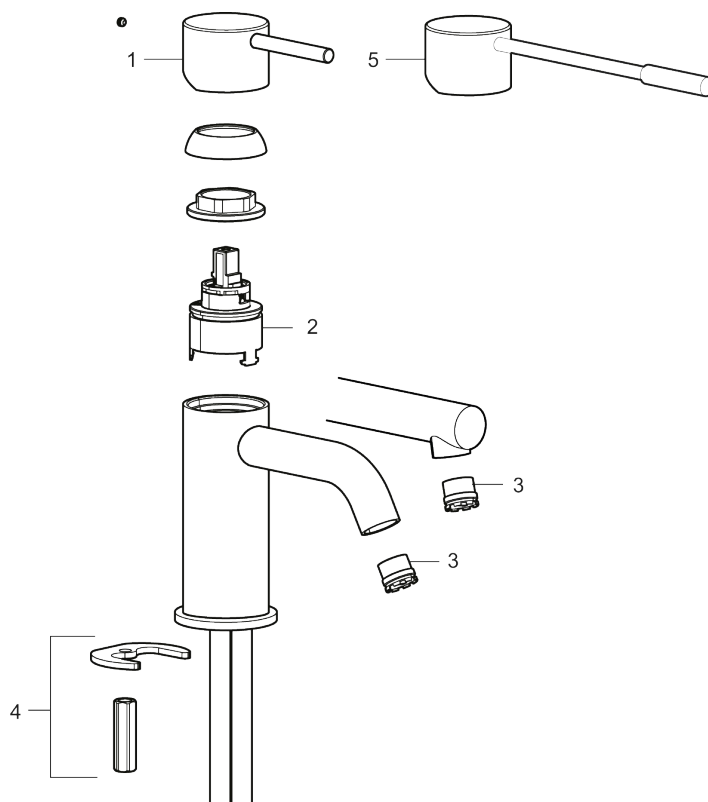

273011.60CA

VVS:

701496285

Flow 3 bar: 4,5

l/m

Beskrivelse: Poleret messing PVD

- Til håndvask.
- 140 mm fremspring.
- Keramisk tætning.
- Indbygget temperatur- og flowbegrænser.
- Eco (Energi- og vandbesparende konstantvandstrømsperlator 5 l/min) ved 2-6 bar.
- Flexible tilslutningsslanger.
- Hulmål Ø34-37 mm.

PRODUKTBESKRIVELSE

MORA INXX II soft, medium

INXX II håndvaskarmatur findes i tre forskellige højder, hvor medium er et mellemhøjt armatur, der er tilpasset større håndvaske. I den moderne, holdbare overflader poleret messing og håndvaskarmaturets stilrene form højner INXX II soft badeværelsets standard og giver en følelse af kvalitet og elegance. Armaturet er testet og godkendt ud fra det gældende bygningsreglement og er energieffektivt, hvilket indebærer, at det giver et lavere vand- og energiforbrug uden at gå på kompromis med komforten. Bundventilen fås som tilbehør i samme overflader.

VVS: 701496285

273011.60CA

Reservedelsliste

NR.	ART.NO	VVS	BESKRIVELSE
1	409701.AE		Greb, komplet, krom
1	409701.12AE		Greb, komplet, matsort

NR.	ART.NO	VVS	BESKRIVELSE
1	409701.22AE		Greb, komplet, mathvid
1	409701.44AE		Greb, komplet, matgrå
1	409701.60AE		Greb, komplet, poleret messing PVD
1	409701.62AE		Greb, komplet, børstet messing PVD
2	409703.AE		Keramisk indstats
3	409706.AE		Strålsamler M16,5 udv., 5 l/min ved 2–6 bar
4	209518.AE	745148620	Monteringssæt til håndvaskarmatur
5	409708.AE	745146404	Handicapvenligt greb, L=172, krom
5	409708.12AE	745146411	Handicapvenligt greb, L=172, matsort
5	409708.22AE	745146410	Handicapvenligt greb, L=172, mathvid
5	409708.44AE	745146412	Handicapvenligt greb, L=172, matgrå
5	409708.60AE	745146485	Handicapvenligt greb, L=172, poleret messing PVD
5	409708.62AE	745146487	Handicapvenligt greb, L=172, børstet messing PVD