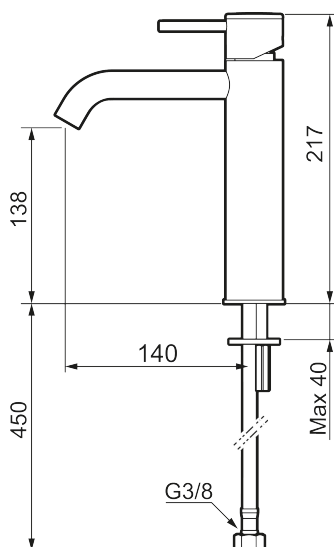

Unikke egenskaber

Tilbageløbssikring

MORA INXX II soft, medium

INXX II håndvaskarmatur findes i tre forskellige højder, hvor medium er et mellemhøjt armatur, der er tilpasset større håndvaske. I den moderne, holdbare overflader poleret messing og håndvaskarmaturets stilrene form højner INXX II soft badeværelsets standard og giver en følelse af kvalitet og elegance. Armaturet er testet og godkendt ud fra det gældende bygningsreglement og er energieffektivt, hvilket indebærer, at det giver et lavere vand- og energiforbrug uden at gå på kompromis med komforten. Bundventilen fås som tilbehør i samme overflader.

273011.60CA

VVS:

701496285

Flow 3 bar: 4,5

l/m

Beskrivelse: Poleret messing PVD

- Til håndvask.
- 140 mm fremspring.
- Keramisk tætning.
- Indbygget temperatur- og flowbegrænser.
- Eco (Energi- og vandbesparende konstantvandstrømsperlator 5 l/min) ved 2-6 bar.
- Flexible tilslutningsslanger.
- Hulmål Ø34-37 mm.

PRODUKTBESKRIVELSE

MORA INXX II soft, medium

INXX II håndvaskarmatur findes i tre forskellige højder, hvor medium er et mellemhøjt armatur, der er tilpasset større håndvaske. I den moderne, holdbare overflader poleret messing og håndvaskarmaturets stilrene form højner INXX II soft badeværelsets standard og giver en følelse af kvalitet og elegance. Armaturet er testet og godkendt ud fra det gældende bygningsreglement og er energieffektivt, hvilket indebærer, at det giver et lavere vand- og energiforbrug uden at gå på kompromis med komforten. Bundventilen fås som tilbehør i samme overflader.