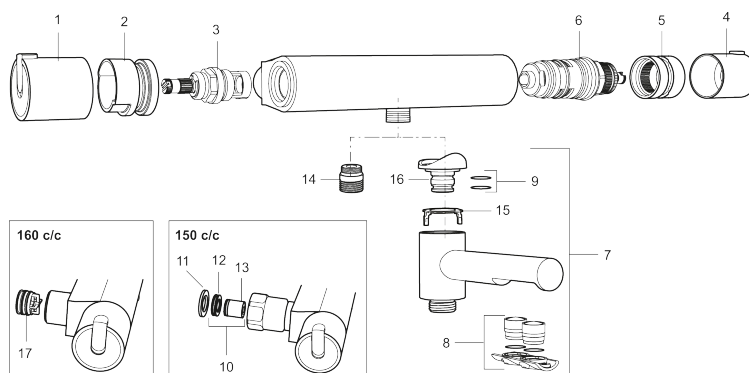

PRODUKTBSKRIVNING

MORA REXX T5 duschblandare

Mora REXX är essensen av skandinavisk design och funktionalitet. Serien är minimalistisk och med enkelheten i fokus. Dess precision är dess innovation. När tradition och hantverk samsas med moderna tillverkningsmetoder och inspirerande formgivning, blir resultatet Mora REXX. Här i form av en vacker duschblandare med världsledande funktionalitet för säkerhet och komfort.

Art.nr: 707050

RSK: 8343985

Reservdelslista

NR.	ART.NR	RSK	BESKRIVNING
1	209511.AE	8345176	Mängdvred, krom
1	209511.0011AE	8345177	Mängdvred, krom/svart
2	209513.AE	8346508	Stoppring, mängdvred
3	708467.AE	8345124	Överstykke
4	209510.AE	8345163	Temperaturvred, krom
4	209510.0011AE	8345164	Temperaturvred, krom/svart
5	209512.AE	8346507	Stoppring, temperaturvred
6	708468.AE	8345130	Termostatinsats
7	209515	8344849	Utloppspip för ombyggnad av duschblandare, krom
7	209515.0011	8344850	Utloppspip för ombyggnad av duschblandare, krom/svart
8	209516.AE	8242291	Strålsamlarkit, krom
8	209516.0011AE	8242295	Strålsamlarkit, krom/svart
9	209519.AE	8938340	O-ringar
10	708338.AE		Backventil (2 st), 150 c/c
11	709339.AE	8938274	Packning 24/15x2, 2-pack
12	708080.AE		Silhållare, 150 c/c
13	139465.AE	8186872	Patronbackventil, 150 c/c
14	409659.AE	8187025	Utloppsnippel M18x1xG1/2