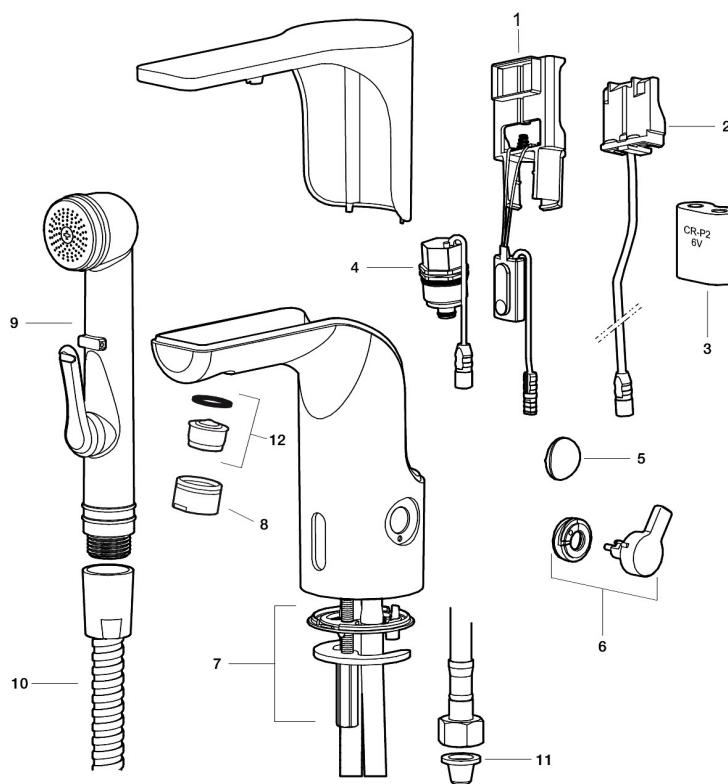

PRODUKTBESKRIVNING

MORA MMIX tronic servantbatteri, batteridrift

Sensorstyrte blandebatterier er vi vant til på offentlige miljøer, men blir nå mer og mer vanlig i private hjem. Mora MMIX Tronic er en ny generasjon svensk-utviklede berøringsfrie kraner med all teknikken integrert i batterihuset. Foruten å være svært enkel å bruke og sparer både vann og energi, så gjør den automatiske kalibreringen av sensoren det like enkelt å installere som en vanlig servantkran. Temperaturen stilles enkelt på spaken på siden av batterikroppen som er godt synlig, som også går å sperre mot maks varmtvannstemperatur som en skollingsbeskyttelse, eller helt fjerne når du ønsker en forhåndsinnstilt temperatur. For å hindre stillestående vann som kan årsake veksten av bakterier i vannledningene finnes en programmerbar funksjon.

Art.no.: 720080.14

NRF-nummer: 4290085

Reservedelsliste

NR.	ART. NO.	NRF-NUMMER	BESKRIVELSE
1	S600278		Elektronikkenhet til batteri/nettdrift
1	729452.AE	4294009	Elektronikkenhet for sentralstyring
2	S600131	4304789	AC adapter
3	S600135	4304795	Batteri 6V
4	S600277		Magnetventil
5	729457.AE	4294012	Dekkløkk