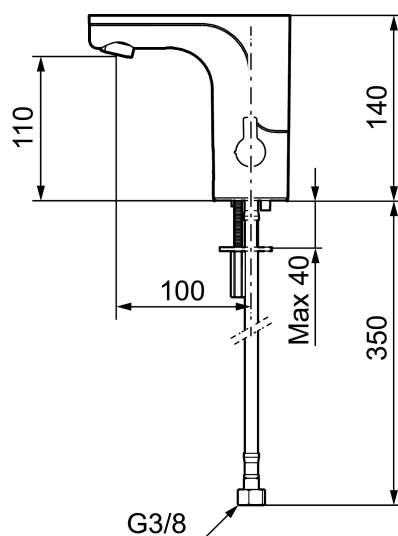

MORA MMIX tronic servantbatteri, batteridrift

Sensorstyrte blandebatterier er vi vant til på offentlige miljøer, men blir nå mer og mer vanlig i private hjem. Mora MMIX Tronic er en ny generasjon svensk-utviklede berøringsfrie kraner med all teknikken integrert i batterihuset. Foruten å være svært enkel å bruke og sparer både vann og energi, så gjør den automatiske kalibreringen av sensoren det like enkelt å installere som en vanlig servantkran. Temperaturen stilles enkelt på spaken på siden av batterikroppen som er godt synlig, som også går å sperre mot maks varmtvannstemperatur som en skollingsbeskyttelse, eller helt fjerne når du ønsker en forhåndsinnstilt temperatur. For å hindre stillestående vann som kan årsake veksten av bakterier i vannledningene finnes en programmerbar funksjon.

Art.no.: 720080.14 **NRF-nummer:** 4290085 **Flow 3 bar:** 5,0 l/m
Utførende: Polert kobber PVD, batteridrift (inkl. batteri 6V)

Unike funksjoner

Tilbakeslagssikring

- Mykstengende
- Med temperaturspak, batteridrift (inkl. batteri 6V)
- Vandalsikker i metall, også kåpen
- Mora Eco konstantvannmengde
- Tappetidbegrensning hindrer oversvømming
- Tappefunksjon 30 sek. via sensor
- Avstengning av vannmengde i 60 sek. via sensor (anvendes f. eks. ved rengjøring)
- Lavt strømforbruk - lang livslengde
- Kan gjennomspyles med hettvann for legionella sanering
- IP klasse sensor, IP67
- Miljøvennlig materiale, Lead Free (blyfri) og nikkelfri
- Med tilbakeslagsventiler etter standard EN 1717

- Fleksible Soft PEX[®]-rør med 3/8" mutter
- Hulltagning Ø33,5-37 mm

Innstillinger:

- Stillbar temperaturbegrensning
- Programmerbar funksjon for hygiespyling
- Velgbar tappetid

PRODUKTBESKRIVNING

MORA MMIX tronic servantbatteri, batteridrift