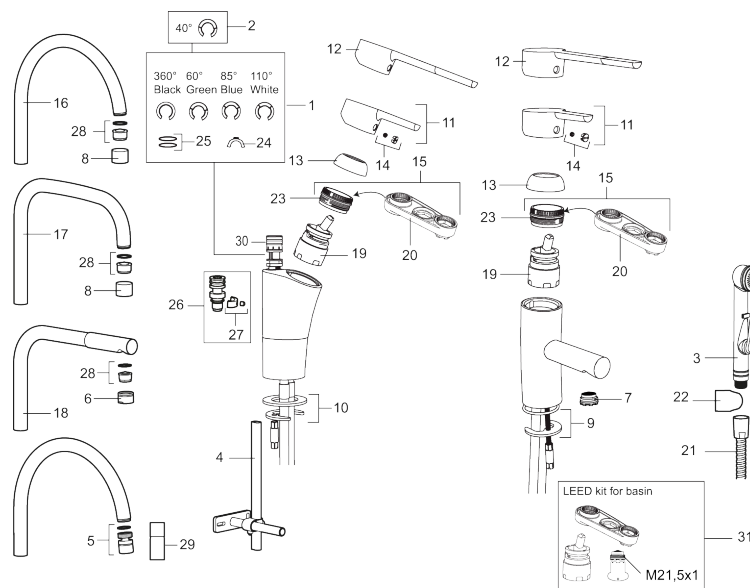

Art.nr: 732101 RSK: 8318376 Flöde 3 bar: 7,3 l/min
Utförande: Krom, ansl. lekande G3/8

Unika egenskaper

Skyddsmodul

- BVB ID 54013
- ESS (energisparsystem)
- Mjukstängning med keramisk tätning
- Omställbar flödesbegränsning och temperaturspär
- Eco (energi- och vattenbesparande strålsamlare)
- Flexibla anslutningsrör i metallomspunnen Soft PEX®
- Svängbar pip 60°, 85°, 110° eller 360°
- Godkänd av reumatikerförbundet
- Lead Free (blyfri)
- Hålmått Ø32-37 mm

Art.nr: 732101

RSK: 8318376

Reservdelslista

NR.	ART.NR	RSK	BESKRIVNING
	209560.AC	8345784	Planpackning t Soft PEX®-rör 3/8, 10-pack
1	209524.AE	8346915	Spärsegment
2	209543.AE	8346916	Spärsegment 40°
3	S600206	8233049	Självstängande handdusch, krom
4	409340.AE	8531598	Stabiliseringssats
5	409380.AE	8281496	Strålsamlare M22 inv., ledbar, 7–9 l/min vid 3 bar
6	131415.AE	8281512	Hylsa M24 utv., 15 mm, krom
7	409382.AE	8242282	Strålsamlare M21,5 utv., 7–9 l/min vid 3 bar
7	409385.AE	8242292	Strålsamlare M21,5 utv., 5 l/min vid 2-6 bar
7	S600228		Strålsamlare M21,5 utv., 3 l/min vid 2-6 bar
7	409429.AE		Strålsamlare M21,5 utv., 9-11 l/min vid 3 bar
8	131410.AE	8281509	Hylsa M22 inv.
9	409387.AE	8346912	Fästdetaljer, tvätt