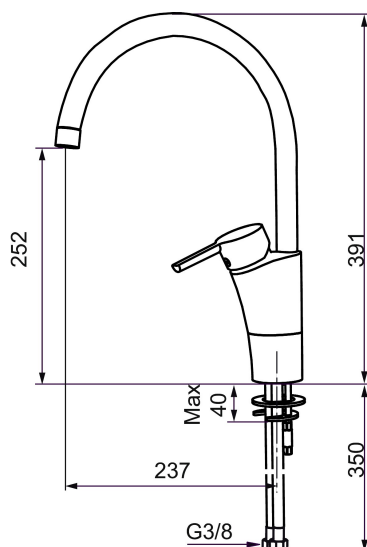

MORA MMIX K5 köksblandare

Mora MMIX kombinerar en formskön och ergonomisk design med en energieffektiv insida. Designen präglas av en smekamt böljande geometri och förmedlar en tidlös och sammanhängande stil över hela serien. Vårt unika miljökoncept EcoSafe™ ligger till grund för utvecklingsarbetet och bidrar till låg energiförbrukning och långsiktig miljöhänsyn. Blandaren är blyfri.

Art.nr: 732101 RSK: 8318376 Flöde 3 bar: 7,3 l/min
Utförande: Krom, ansl. lekande G3/8

Unika egenskaper

Skyddsmodul

- BVB ID 54013
- ESS (energisparsystem)
- Mjukstängning med keramisk tätning
- Omställbar flödesbegränsning och temperaturspär
- Eco (energi- och vattenbesparande strålsamlare)
- Flexibla anslutningsrör i metallomspunnen Soft PEX®
- Svängbar pip 60°, 85°, 110° eller 360°
- Godkänd av reumatikerförbundet
- Lead Free (blyfri)
- Hålmått Ø32-37 mm

Art.nr: 732101

RSK: 8318376

Reservdelslista

NR.	ART.NR	RSK	BESKRIVNING
	209560.AC	8345784	Planpackning t Soft PEX®-rör 3/8, 10-pack
1	209524.AE	8346915	Spärsegment
2	209543.AE	8346916	Spärsegment 40°
3	S600206	8233049	Självstängande handdusch, krom
4	409340.AE	8531598	Stabiliseringssats
5	409380.AE	8281496	Strålsamlare M22 inv., ledbar, 7–9 l/min vid 3 bar
6	131415.AE	8281512	Hylsa M24 utv., 15 mm, krom
7	409382.AE	8242282	Strålsamlare M21,5 utv., 7–9 l/min vid 3 bar
7	409385.AE	8242292	Strålsamlare M21,5 utv., 5 l/min vid 2-6 bar
7	S600228		Strålsamlare M21,5 utv., 3 l/min vid 2-6 bar
7	409429.AE		Strålsamlare M21,5 utv., 9-11 l/min vid 3 bar
8	131410.AE	8281509	Hylsa M22 inv.
9	409387.AE	8346912	Fästdetaljer, tvätt